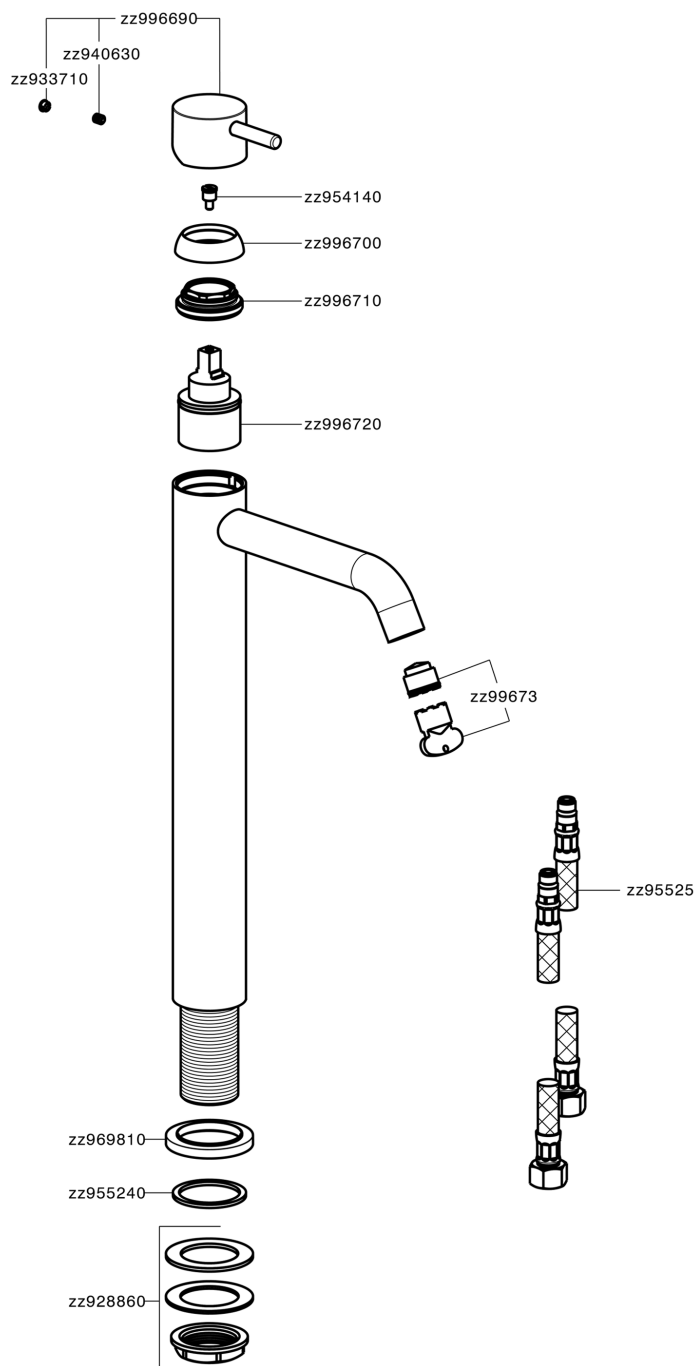

Lavabo monomando alto NUOVA LESS_LN004540

MODELO **LN004540**

Lavabo monomando alto, sin desagüe automático, latiguillos acero G.3/8"

ACABADOS DISPONIBLES

-  **21** 21 Cromo
-  **2F** 2F Niquel Cepillado
-  **40** 40 Negro Mate
-  **4Q** 4Q Blanco Mate

CARACTERÍSTICAS

Recambio Cartucho **ZZ99672000**

Cartucho Monomando 35 mm

EcoStop

La función EcoStop limita el caudal del agua aproximadamente el 50% de la salida máxima con una leve resistencia en la maneta. Basta con empujar ligeramente más allá de la mitad del tope sólo cuando se requiera la salida máxima de agua. Esto permitirá ahorrar hasta un 50% de agua.

Lavabo monomando alto NUOVA LESS_LN004540

LN004540

<https://es.cisal.it/lavabo-monomando-alto-nuova-less-ln004540>

2026-06-14