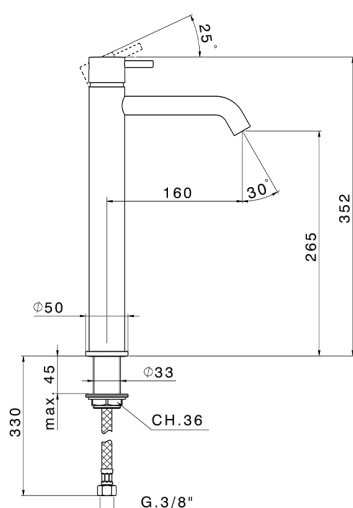

Lavabo monomando alto NUOVA LESS_LN004540

MODELO **LN004540**

Lavabo monomando alto, sin desagüe automático, latiguillos acero G.3/8"

ACABADOS DISPONIBLES

-  **21** 21 Cromo
-  **2F** 2F Niquel Cepillado
-  **40** 40 Negro Mate
-  **4Q** 4Q Blanco Mate

CARACTERÍSTICAS

Recambio Cartucho **ZZ99672000**

Cartucho Monomando 35 mm

EcoStop

La función EcoStop limita el caudal del agua aproximadamente el 50% de la salida máxima con una leve resistencia en la maneta. Basta con empujar ligeramente más allá de la mitad del tope sólo cuando se requiera la salida máxima de agua. Esto permitirá ahorrar hasta un 50% de agua.

Lavabo monomando alto NUOVA LESS_LN004540

LN004540

<https://es.cisal.it/lavabo-monomando-alto-nuova-less-ln004540>

2026-06-14