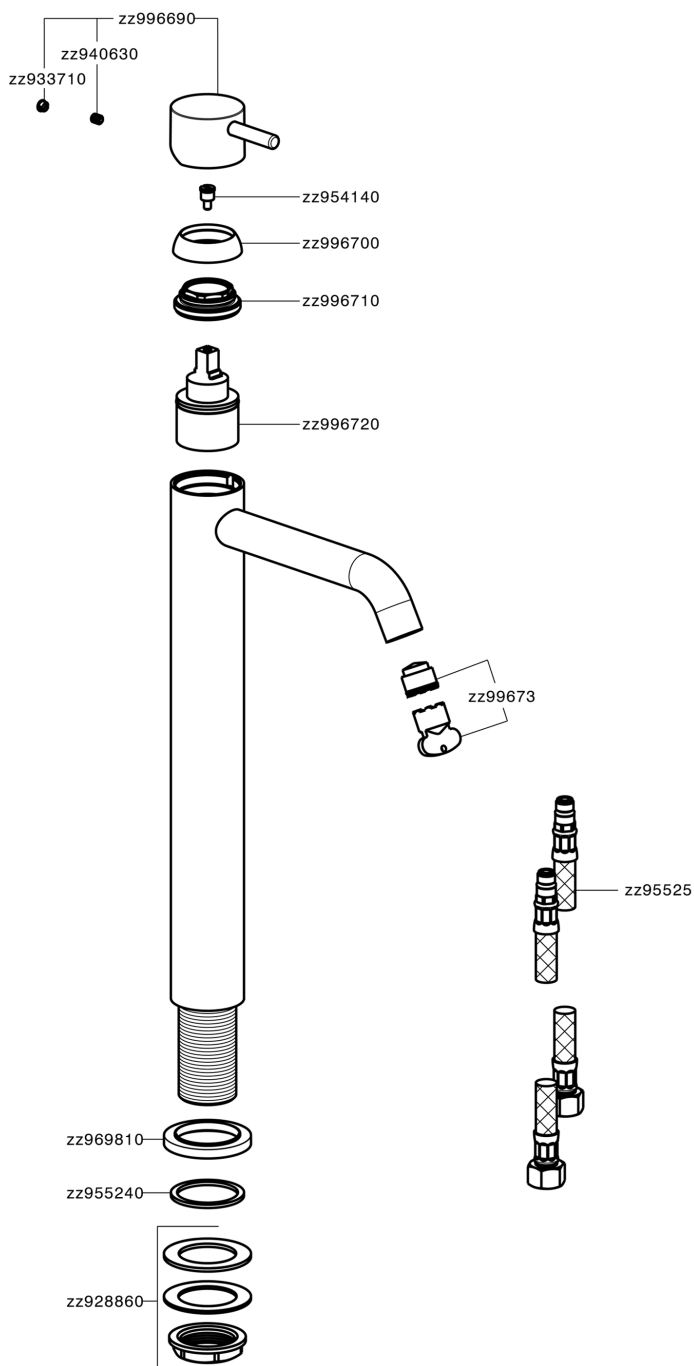

Lavabo monomando alto NUOVA LESS_LN004540

MODELO **LN004540**

Lavabo monomando alto, sin desagüe automático, latiguillos acero G.3/8"

ACABADOS DISPONIBLES

-  **21** 21 Cromo
-  **2F** 2F Niquel Cepillado
-  **40** 40 Negro Mate
-  **4Q** 4Q Blanco Mate

CARACTERÍSTICAS

Recambio Cartucho **ZZ99672000**

Cartucho Monomando 35 mm

EcoStop

La función EcoStop limita el caudal del agua aproximadamente el 50% de la salida máxima con una leve resistencia en la maneta. Basta con empujar ligeramente más allá de la mitad del tope sólo cuando se requiera la salida máxima de agua. Esto permitirá ahorrar hasta un 50% de agua.

Lavabo monomando alto NUOVA LESS_LN004540

LN004540

<https://es.cisal.it/lavabo-monomando-alto-nuova-less-ln004540>

2026-04-30