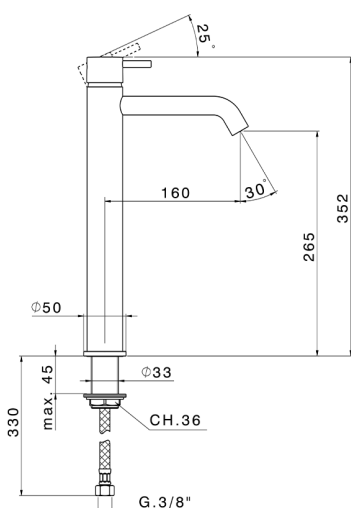

Lavabo monomando alto NUOVA LESS_LN004540

MODELO **LN004540**

Lavabo monomando alto, sin desagüe automático, latiguillos acero G.3/8"

ACABADOS DISPONIBLES

-  **21** 21 Cromo
-  **2F** 2F Niquel Cepillado
-  **40** 40 Negro Mate
-  **4Q** 4Q Blanco Mate

CARACTERÍSTICAS

Recambio Cartucho **ZZ99672000**

Cartucho Monomando 35 mm

EcoStop

La función EcoStop limita el caudal del agua aproximadamente el 50% de la salida máxima con una leve resistencia en la maneta. Basta con empujar ligeramente más allá de la mitad del tope sólo cuando se requiera la salida máxima de agua. Esto permitirá ahorrar hasta un 50% de agua.