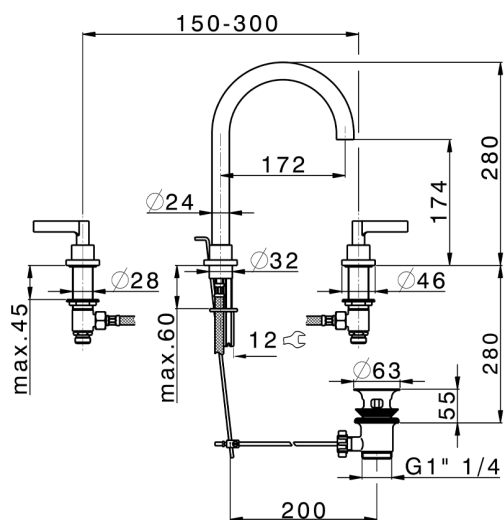

Lavabo 3 agujeros GRACE_GL001060

MODELO **GL001060**

Lavabo 3 agujeros, con desagüe automático 1"1/4

ACABADOS DISPONIBLES

-  **21** 21 Cromo
-  **2F** 2F Niquel Cepillado
-  **2W** 2W Oro Cepillado
-  **5H** 5H Dark Brass Brushed
-  **5L** 5L Brushed Black Titanium
-  **6T** 6T Cromo/Negro Mate