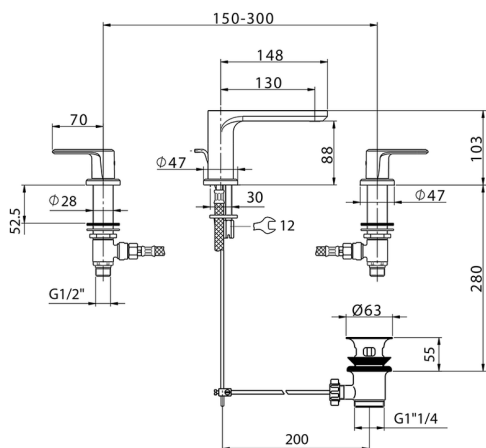

Lavabo 3 agujeros LINEAVIVA_LV001020

MODELO **LV001020**

Lavabo 3 agujeros, con desagüe automático 1" 1/4

ACABADOS DISPONIBLES

- **21** 21 Cromo
- **2B** 2B Níquel Brillo
- **2F** 2F Níquel Cepillado
- **40** 40 Negro Mate
- **4Q** 4Q Blanco Mate

CARACTERÍSTICAS

2024-11-24