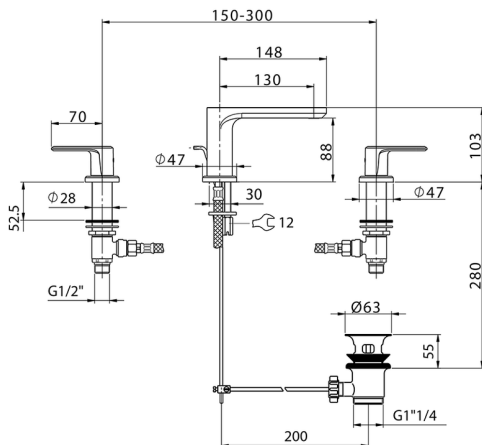

Lavabo 3 agujeros LINEAVIVA_LV001020

MODELO **LV001020**

Lavabo 3 agujeros, con desagüe automático 1" 1/4

ACABADOS DISPONIBLES

-  **21** 21 Cromo
-  **2B** 2B Níquel Brillo
-  **2F** 2F Níquel Cepillado
-  **40** 40 Negro Mate
-  **4Q** 4Q Blanco Mate