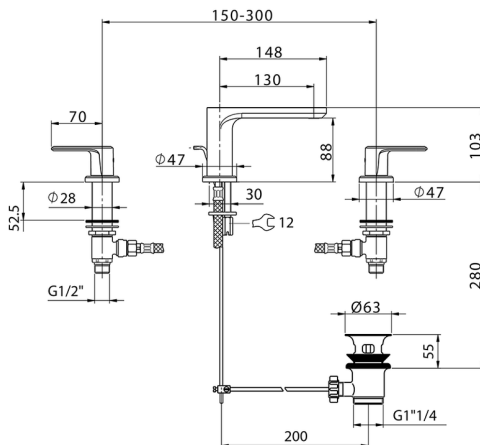

Lavabo 3 agujeros LINEAVIVA_LV001020

MODELO **LV001020**

Lavabo 3 agujeros, con desagüe automático 1" 1/4

ACABADOS DISPONIBLES

-  **21** 21 Cromo
-  **2B** 2B Níquel Brillo
-  **2F** 2F Níquel Cepillado
-  **40** 40 Negro Mate
-  **4Q** 4Q Blanco Mate