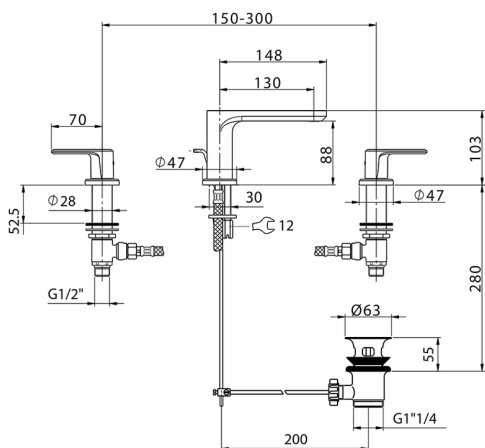

Lavabo 3 agujeros LINEAVIVA_LV001020

MODELO **LV001020**

Lavabo 3 agujeros, con desagüe automático 1" 1/4

ACABADOS DISPONIBLES

- **21** 21 Cromo
- **2B** 2B Níquel Brillo
- **2F** 2F Níquel Cepillado
- **40** 40 Negro Mate
- **4Q** 4Q Blanco Mate

CARACTERÍSTICAS

2024-11-21