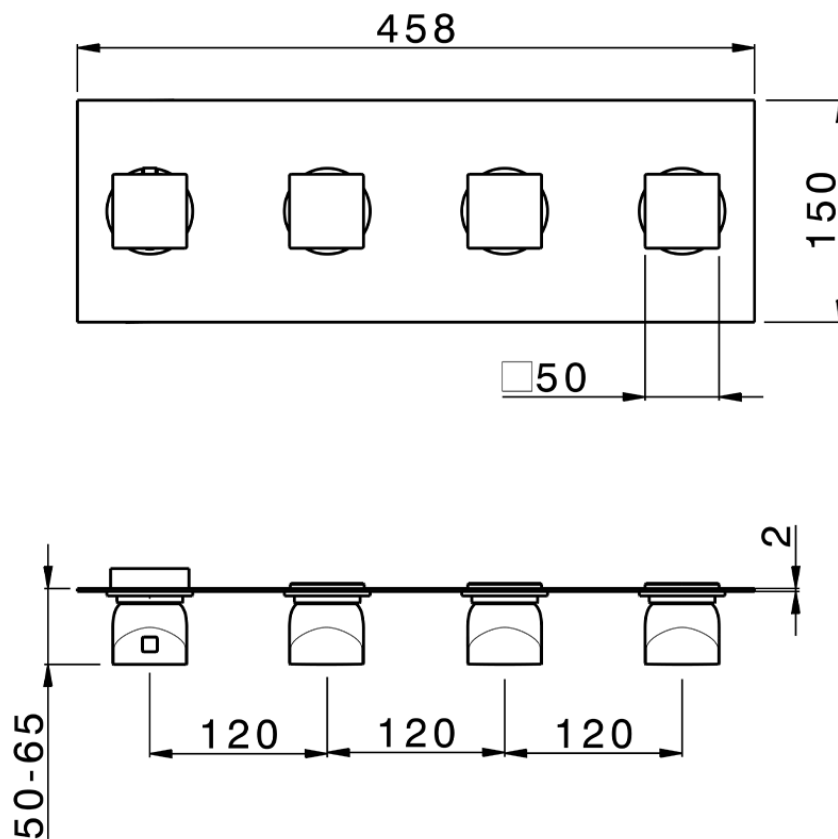

Parte externa termostático ducha 3 funciones WELLNESS_RI01R300

RI01R300

<https://es.cisal.it/parte-externa-termostatico-ducha-3-funciones-wellnessri01r300>

ZA01R300

<https://es.cisal.it/parte-empotrada-termostatico-3-funciones-empotradoza01r300>