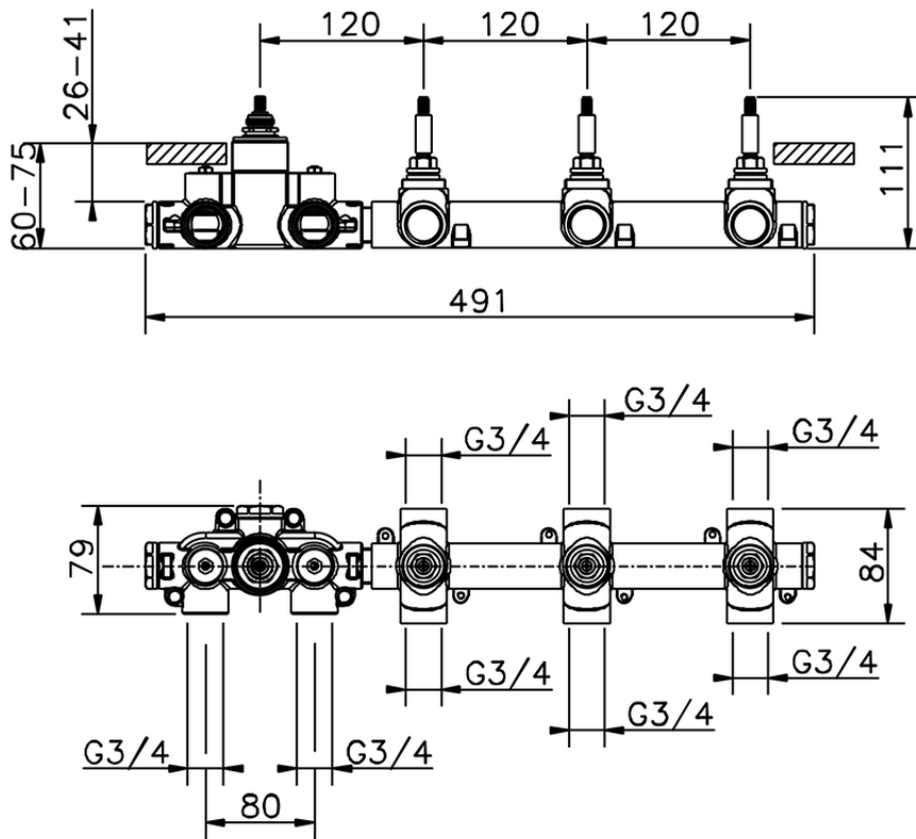

Parte externa termostático ducha 3 funciones WELLNESS_RI01R300

RI01R300

<https://es.cisal.it/parte-externa-termostatico-ducha-3-funciones-wellnessri01r300>

ZA01R300

<https://es.cisal.it/parte-empotrada-termostatico-3-funciones-empotradoza01r300>