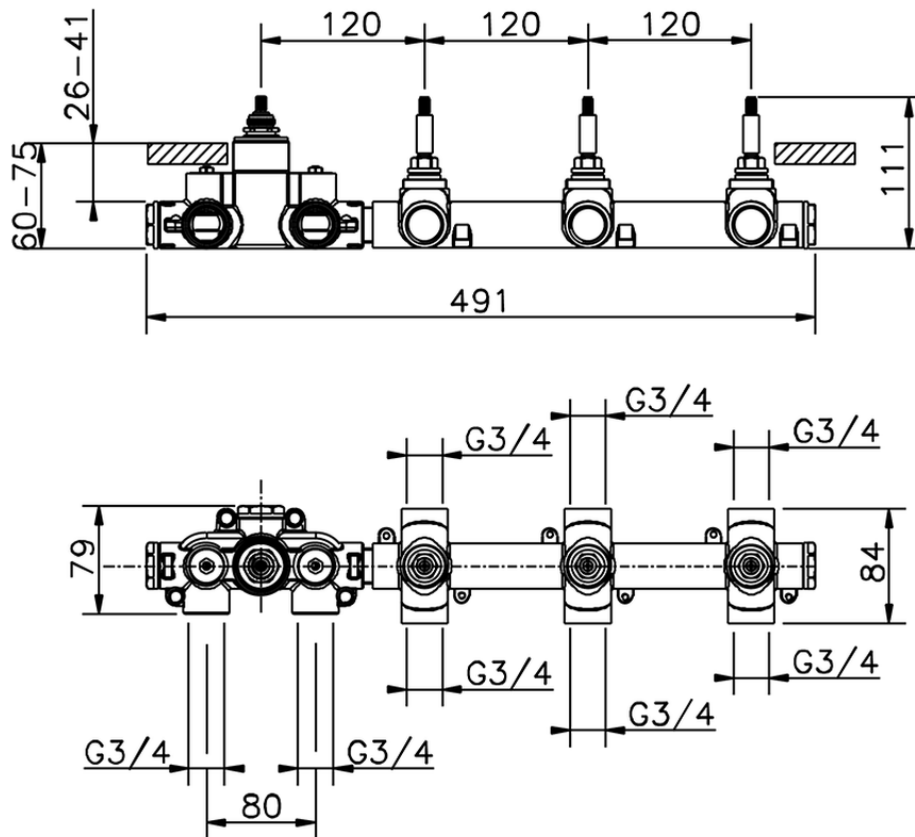

## Parte externa termostático ducha 3 funciones WELLNESS\_RI01R300

RI01R300

<https://es.cisal.it/parte-externa-termostatico-ducha-3-funciones-wellnessri01r300>

ZA01R300

<https://es.cisal.it/parte-empotrada-termostatico-3-funciones-empotradoza01r300>