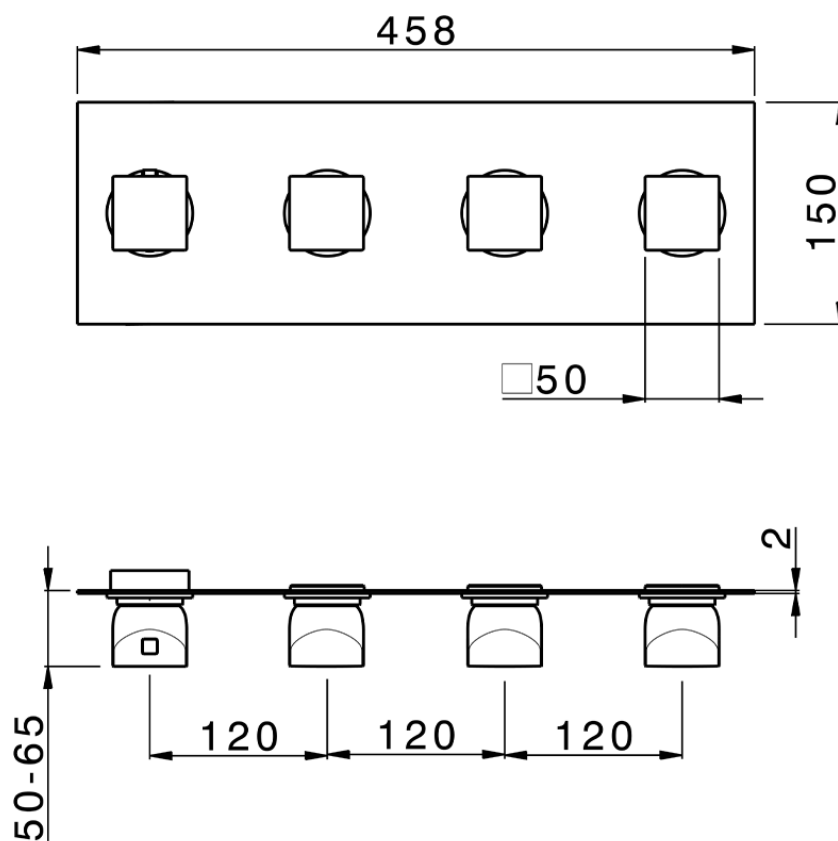

Parte externa termostático ducha 3 funciones WELLNESS_RI01R300

RI01R300

<https://es.cisal.it/parte-externa-termostatico-ducha-3-funciones-wellnessri01r300>

ZA01R300

<https://es.cisal.it/parte-empotrada-termostatico-3-funciones-empotradoza01r300>