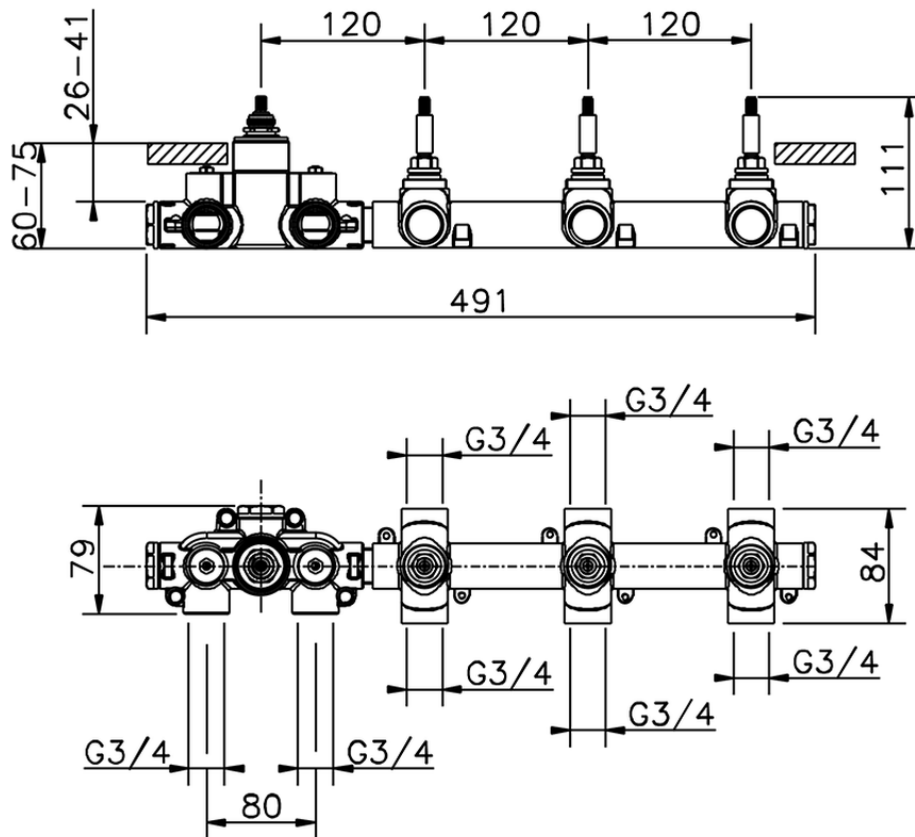

Parte externa termostático ducha 3 funciones WELLNESS_RI01R300

RI01R300

<https://es.cisal.it/parte-externa-termostatico-ducha-3-funciones-wellnessri01r300>

ZA01R300

<https://es.cisal.it/parte-empotrada-termostatico-3-funciones-empotradoza01r300>