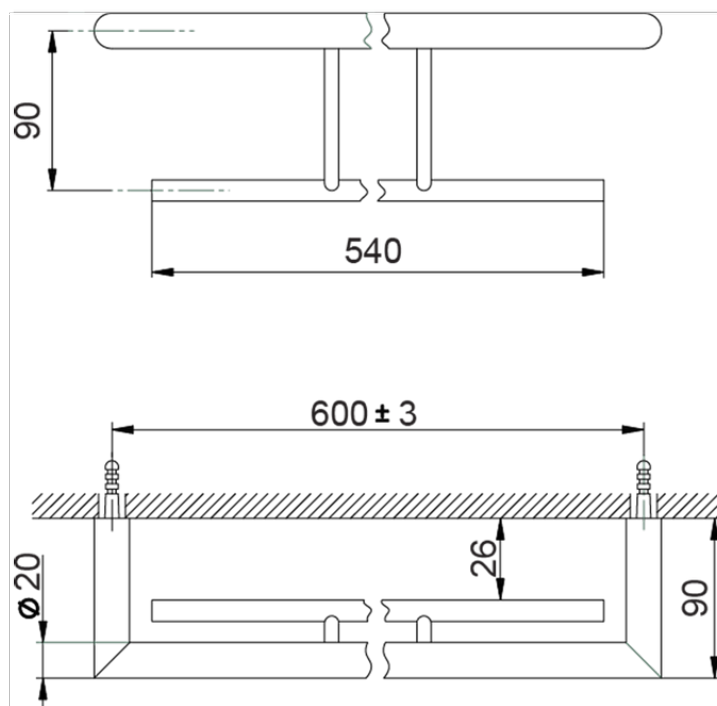

Toallero doble ACCESORIOS BAÑO_SY090200

SY090200

<https://es.cisal.it/toallero-doble-accesorios-bano-sy090200>

2026-05-01