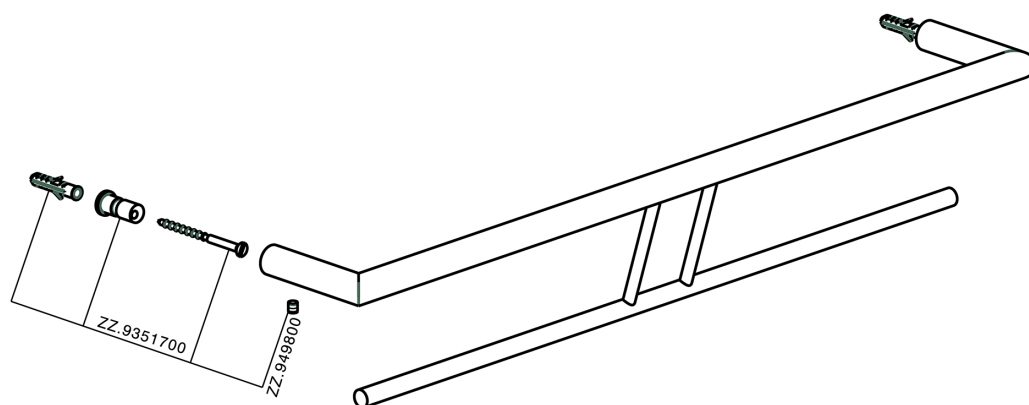

## Toallero doble ACCESORIOS BAÑO\_SY090200

MODELO **SY090200**

Toallero doble

ACABADOS DISPONIBLES

**21** 21 Cromo

**2B** 2B Niquel Brillo

**2F** 2F Niquel Cepillado

**2P** 2P Oro Rosa

**2Q** 2Q Black Titanium

**40** 40 Negro Mate

**4Q** 4Q Blanco Mate

CARACTERÍSTICAS

## Toallero doble ACCESORIOS BAÑO\_SY090200

SY090200

<https://es.cisal.it/toallero-doble-accesorios-bano-sy090200>

2026-05-03