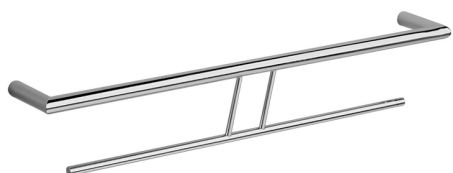

## Toallero doble ACCESORIOS BAÑO\_SY090200

MODELO **SY090200**

Toallero doble

ACABADOS DISPONIBLES

**21** 21 Cromo

**2B** 2B Niquel Brillo

**2F** 2F Niquel Cepillado

**2P** 2P Oro Rosa

**2Q** 2Q Black Titanium

**40** 40 Negro Mate

**4Q** 4Q Blanco Mate

CARACTERÍSTICAS