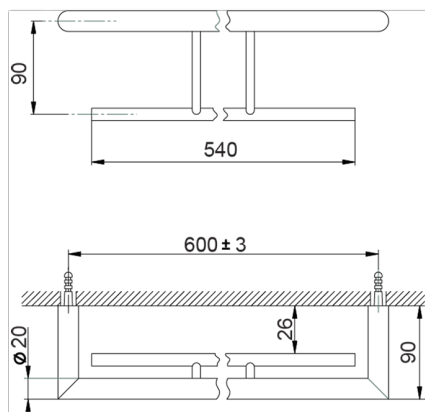

## Toallero doble ACCESORIOS BAÑO\_SY090200

MODELO **SY090200**

Toallero doble

ACABADOS DISPONIBLES

**21** 21 Cromo

**2B** 2B Niquel Brillo

**2F** 2F Niquel Cepillado

**2P** 2P Oro Rosa