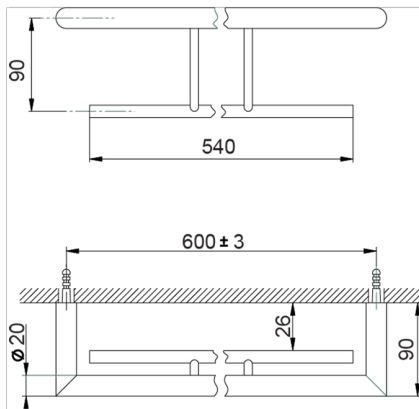

Toallero doble ACCESORIOS BAÑO_SY090200

MODELO **SY090200**

Toallero doble

ACABADOS DISPONIBLES

21 21 Cromo

2B 2B Niquel Brillo

2F 2F Niquel Cepillado

2P 2P Oro Rosa

2Q 2Q Black Titanium

40 40 Negro Mate

4Q 4Q Blanco Mate

CARACTERÍSTICAS

Toallero doble ACCESORIOS BAÑO_SY090200

SY090200

<https://es.cisal.it/toallero-doble-accesorios-bano-sy090200>

2026-06-15