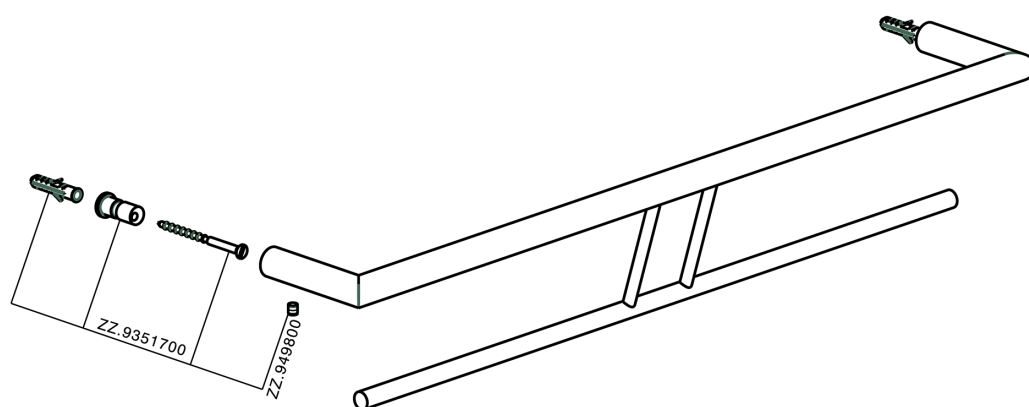

Toallero doble ACCESORIOS BAÑO_SY090200

MODELO **SY090200**

Toallero doble

ACABADOS DISPONIBLES

21 21 Cromo

2B 2B Niquel Brillo

2F 2F Niquel Cepillado

2P 2P Oro Rosa

2Q 2Q Black Titanium

40 40 Negro Mate

4Q 4Q Blanco Mate

CARACTERÍSTICAS

Toallero doble ACCESORIOS BAÑO_SY090200

SY090200

<https://es.cisal.it/toallero-doble-accesorios-bano-sy090200>

2026-06-15