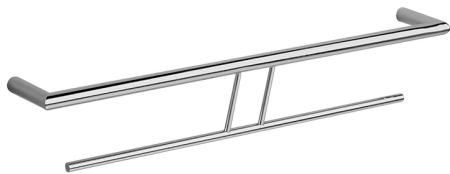

Toallero doble ACCESORIOS BAÑO_SY090200

MODELO **SY090200**

Toallero doble

ACABADOS DISPONIBLES

21 21 Cromo

2B 2B Niquel Brillo

2F 2F Niquel Cepillado

2P 2P Oro Rosa

2Q 2Q Black Titanium

40 40 Negro Mate

4Q 4Q Blanco Mate

CARACTERÍSTICAS

Toallero doble ACCESORIOS BAÑO_SY090200

SY090200

<https://es.cisal.it/toallero-doble-accesorios-bano-sy090200>

2026-06-15