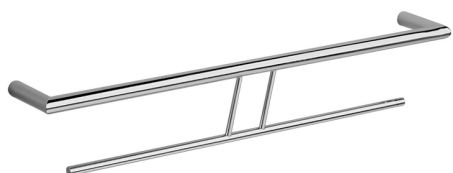

Toallero doble ACCESORIOS BAÑO_SY090200

MODELO **SY090200**

Toallero doble

ACABADOS DISPONIBLES

21 21 Cromo

2B 2B Niquel Brillo

2F 2F Niquel Cepillado

2P 2P Oro Rosa

2Q 2Q Black Titanium

40 40 Negro Mate

4Q 4Q Blanco Mate

CARACTERÍSTICAS

Toallero doble ACCESORIOS BAÑO_SY090200

SY090200

<https://es.cisal.it/toallero-doble-accesorios-bano-sy090200>

2026-06-19