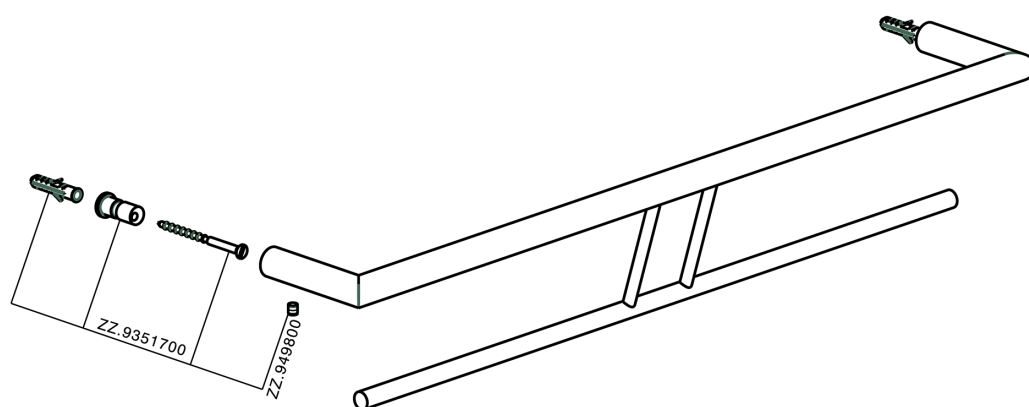

Toallero doble ACCESORIOS BAÑO_SY090200

MODELO **SY090200**

Toallero doble

ACABADOS DISPONIBLES

21 21 Cromo

2B 2B Niquel Brillo

2F 2F Niquel Cepillado

2P 2P Oro Rosa

2Q 2Q Black Titanium

40 40 Negro Mate

4Q 4Q Blanco Mate

CARACTERÍSTICAS

Toallero doble ACCESORIOS BAÑO_SY090200

SY090200

<https://es.cisal.it/toallero-doble-accesorios-bano-sy090200>

2026-06-19