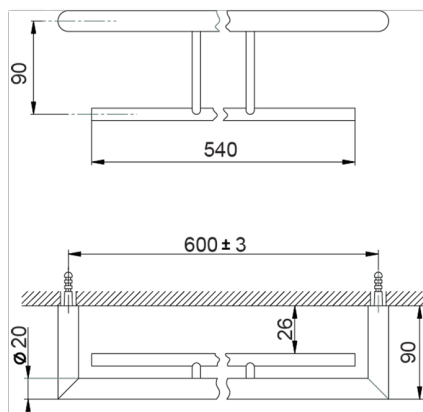

Toallero doble ACCESORIOS BAÑO_SY090200

MODELO **SY090200**

Toallero doble

ACABADOS DISPONIBLES

21 21 Cromo

2B 2B Niquel Brillo

2F 2F Niquel Cepillado

2P 2P Oro Rosa

2Q 2Q Black Titanium

40 40 Negro Mate

4Q 4Q Blanco Mate

CARACTERÍSTICAS

Toallero doble ACCESORIOS BAÑO_SY090200

SY090200

<https://es.cisal.it/toallero-doble-accesorios-bano-sy090200>

2026-06-19