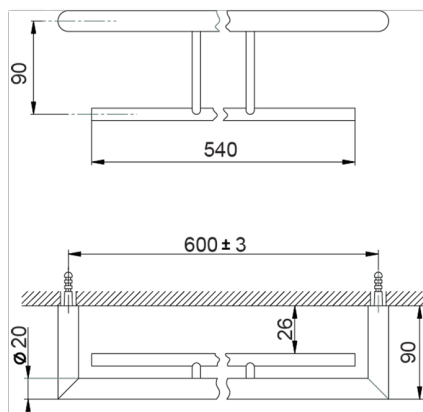

Toallero doble ACCESORIOS BAÑO_SY090200

MODELO **SY090200**

Toallero doble

ACABADOS DISPONIBLES

21 21 Cromo

2B 2B Niquel Brillo

2F 2F Niquel Cepillado

2P 2P Oro Rosa

2Q 2Q Black Titanium

40 40 Negro Mate

4Q 4Q Blanco Mate

CARACTERÍSTICAS

Toallero doble ACCESORIOS BAÑO_SY090200

SY090200

<https://es.cisal.it/toallero-doble-accesorios-bano-sy090200>

2026-05-01