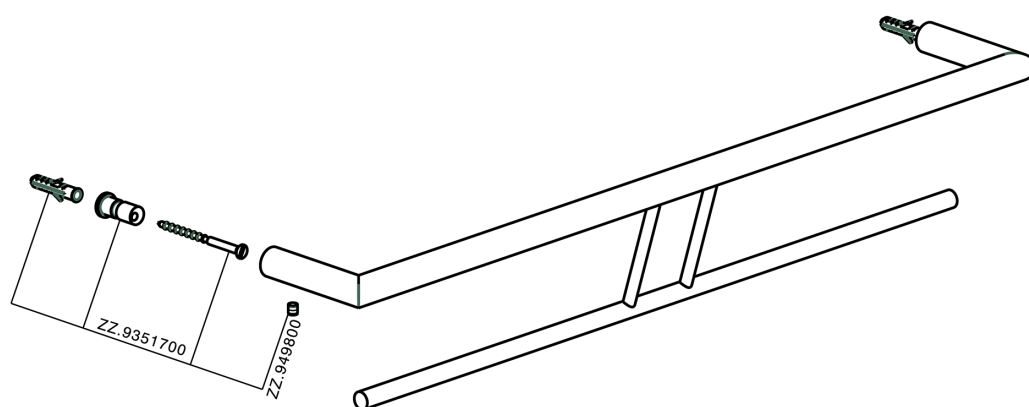

Toallero doble ACCESORIOS BAÑO_SY090200

MODELO **SY090200**

Toallero doble

ACABADOS DISPONIBLES

21 21 Cromo

2B 2B Niquel Brillo

2F 2F Niquel Cepillado

2P 2P Oro Rosa

2Q 2Q Black Titanium

40 40 Negro Mate

4Q 4Q Blanco Mate

CARACTERÍSTICAS

Toallero doble ACCESORIOS BAÑO_SY090200

SY090200

<https://es.cisal.it/toallero-doble-accesorios-bano-sy090200>

2026-05-01