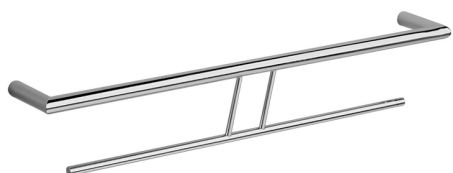

Toallero doble ACCESORIOS BAÑO_SY090200

MODELO **SY090200**

Toallero doble

ACABADOS DISPONIBLES

21 21 Cromo

2B 2B Niquel Brillo

2F 2F Niquel Cepillado

2P 2P Oro Rosa

2Q 2Q Black Titanium

40 40 Negro Mate

4Q 4Q Blanco Mate

CARACTERÍSTICAS

Toallero doble ACCESORIOS BAÑO_SY090200

SY090200

<https://es.cisal.it/toallero-doble-accesorios-bano-sy090200>

2026-05-01