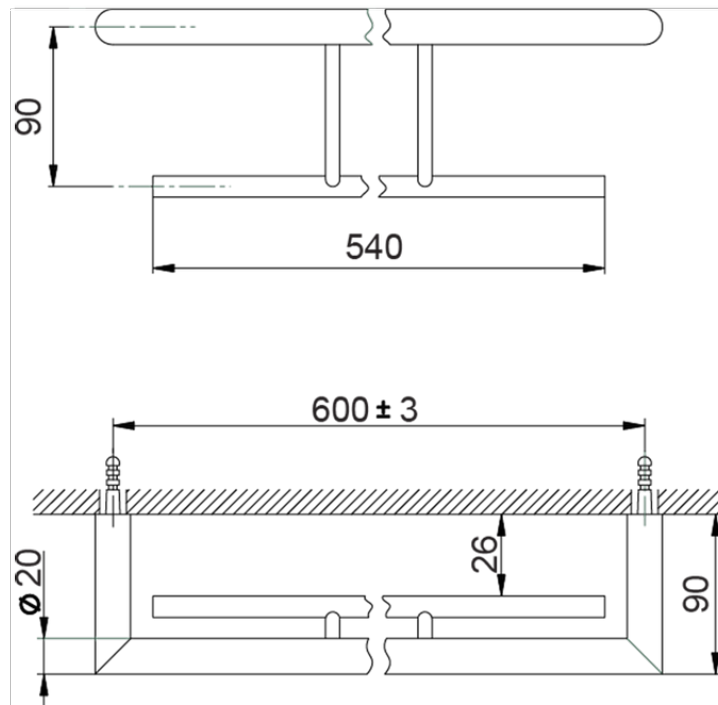

Toallero doble ACCESORIOS BAÑO_SY090200

SY090200

<https://es.cisal.it/toallero-doble-accesorios-bano-sy090200>

2026-06-15