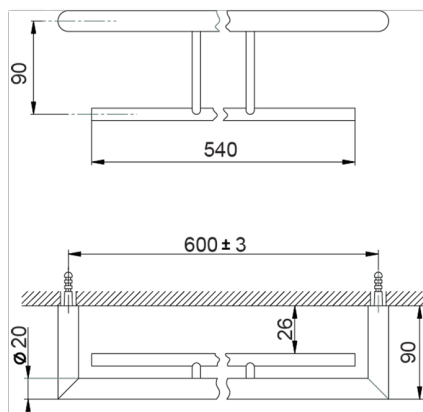

Toallero doble ACCESORIOS BAÑO_SY090200

MODELO **SY090200**

Toallero doble

ACABADOS DISPONIBLES

21 21 Cromo

2B 2B Niquel Brillo

2F 2F Niquel Cepillado

2P 2P Oro Rosa

2Q 2Q Black Titanium

40 40 Negro Mate

4Q 4Q Blanco Mate

CARACTERÍSTICAS

Toallero doble ACCESORIOS BAÑO_SY090200

SY090200

<https://es.cisal.it/toallero-doble-accesorios-bano-sy090200>

2026-06-17