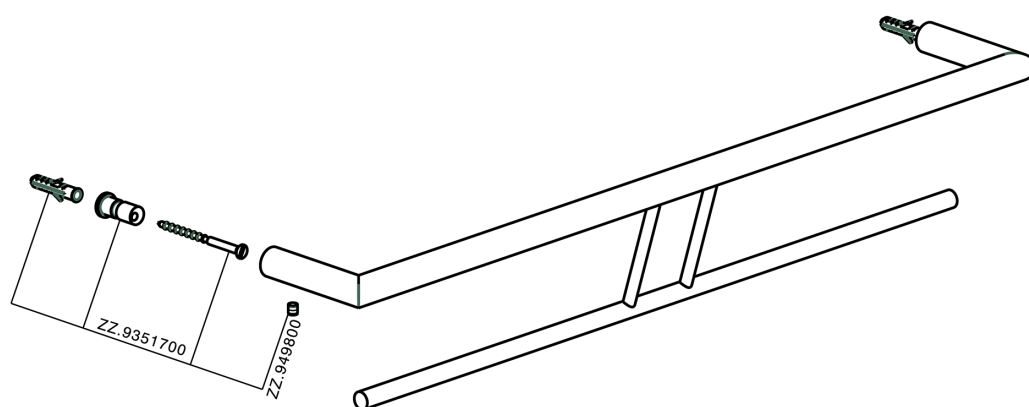

Toallero doble ACCESORIOS BAÑO_SY090200

MODELO **SY090200**

Toallero doble

ACABADOS DISPONIBLES

21 21 Cromo

2B 2B Niquel Brillo

2F 2F Niquel Cepillado

2P 2P Oro Rosa

2Q 2Q Black Titanium

40 40 Negro Mate

4Q 4Q Blanco Mate

CARACTERÍSTICAS

Toallero doble ACCESORIOS BAÑO_SY090200

SY090200

<https://es.cisal.it/toallero-doble-accesorios-bano-sy090200>

2026-06-17