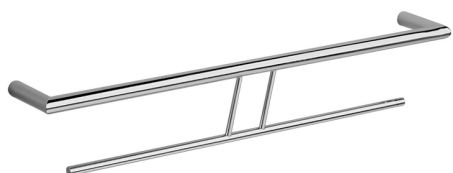

Toallero doble ACCESORIOS BAÑO_SY090200

MODELO **SY090200**

Toallero doble

ACABADOS DISPONIBLES

21 21 Cromo

2B 2B Niquel Brillo

2F 2F Niquel Cepillado

2P 2P Oro Rosa

2Q 2Q Black Titanium

40 40 Negro Mate

4Q 4Q Blanco Mate

CARACTERÍSTICAS

Toallero doble ACCESORIOS BAÑO_SY090200

SY090200

<https://es.cisal.it/toallero-doble-accesorios-bano-sy090200>

2026-06-17