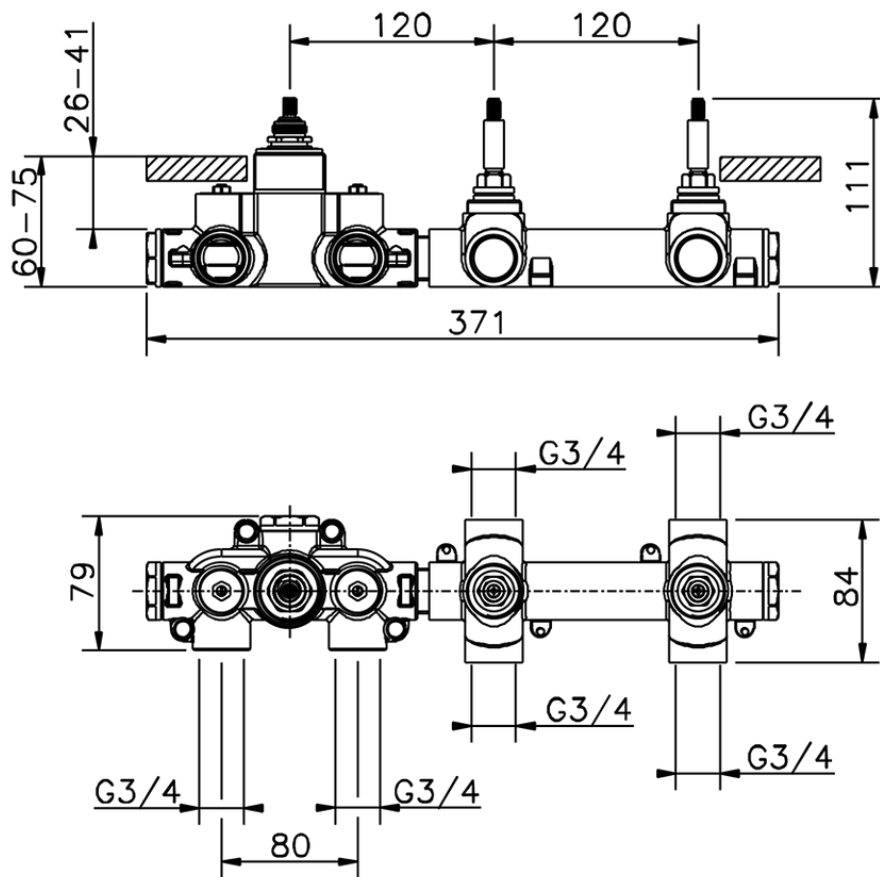

Parte externa termostático ducha 2 funciones WELLNESS_RA01R200

RA01R200

<https://es.cisal.it/parte-externa-termostatico-ducha-2-funciones-wellnessra01r200>

ZA01R200

<https://es.cisal.it/parte-empotrada-termostatico-ducha-2-funciones-empotradoza01r200>