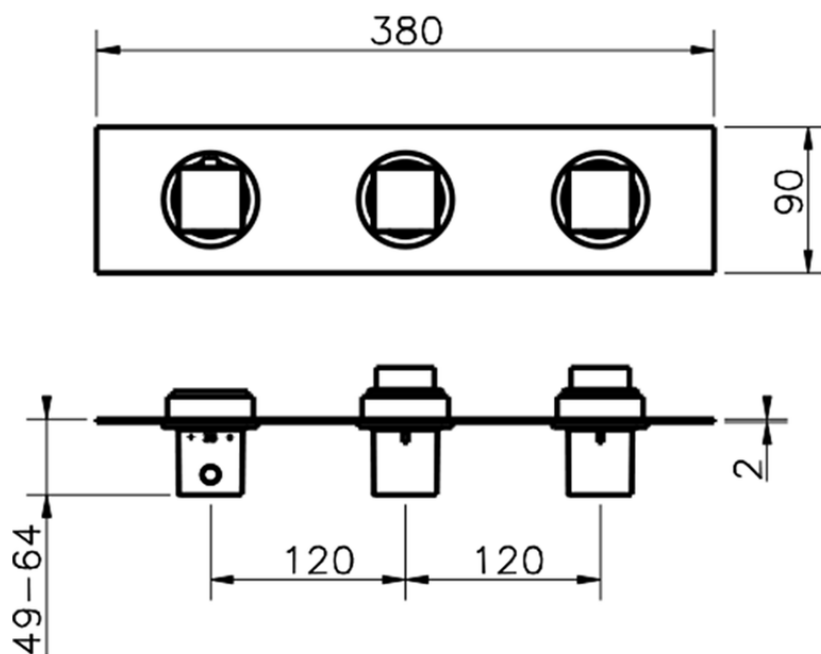

Parte externa termostático ducha 2 funciones WELLNESS_RA01R200

RA01R200

<https://es.cisal.it/parte-externa-termostatico-ducha-2-funciones-wellnessra01r200>

ZA01R200

<https://es.cisal.it/parte-empotrada-termostatico-ducha-2-funciones-empotradoza01r200>