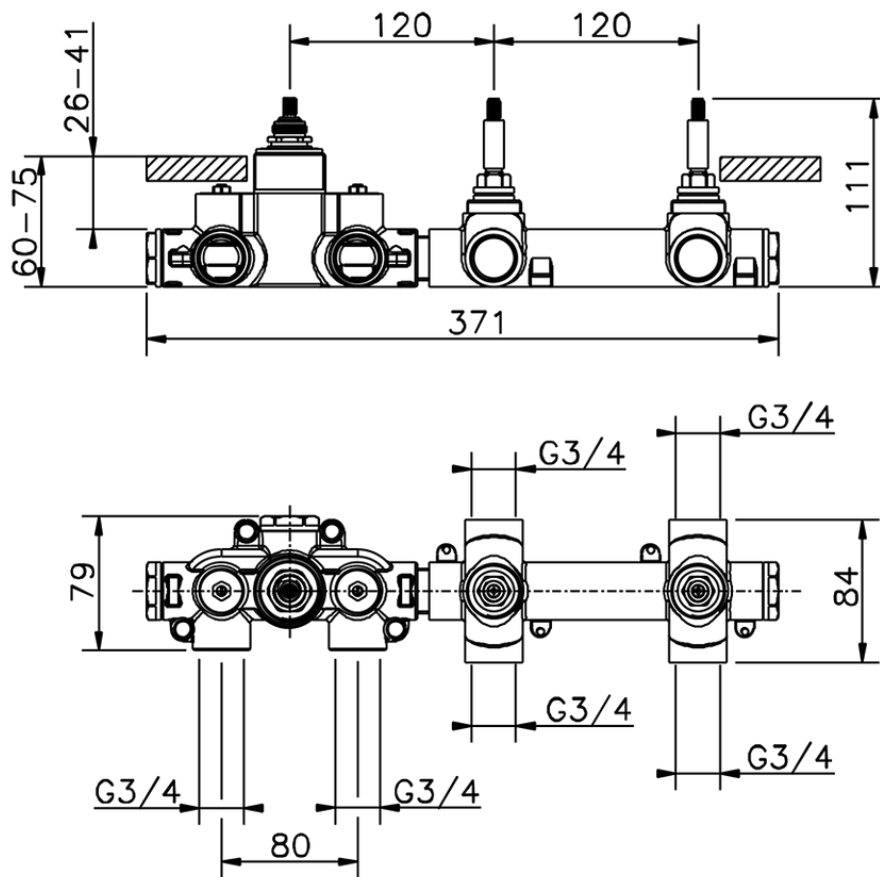

## Parte externa termostático ducha 2 funciones WELLNESS\_RA01R200

RA01R200

<https://es.cisal.it/parte-externa-termostatico-ducha-2-funciones-wellnessra01r200>

ZA01R200

<https://es.cisal.it/parte-empotrada-termostatico-ducha-2-funciones-empotradoza01r200>