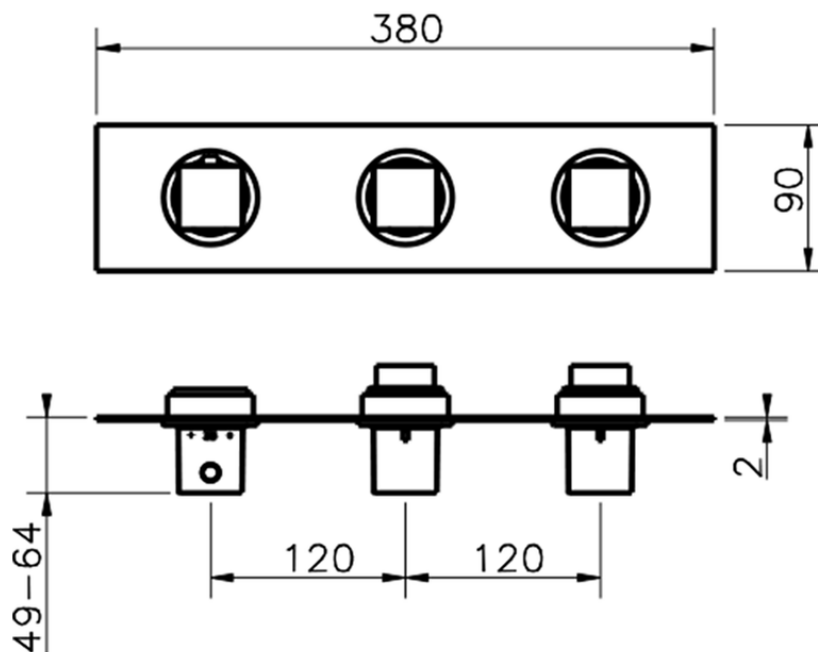

Parte externa termostático ducha 2 funciones WELLNESS_RA01R200

RA01R200

<https://es.cisal.it/parte-externa-termostatico-ducha-2-funciones-wellnessra01r200>

ZA01R200

<https://es.cisal.it/parte-empotrada-termostatico-ducha-2-funciones-empotradoza01r200>