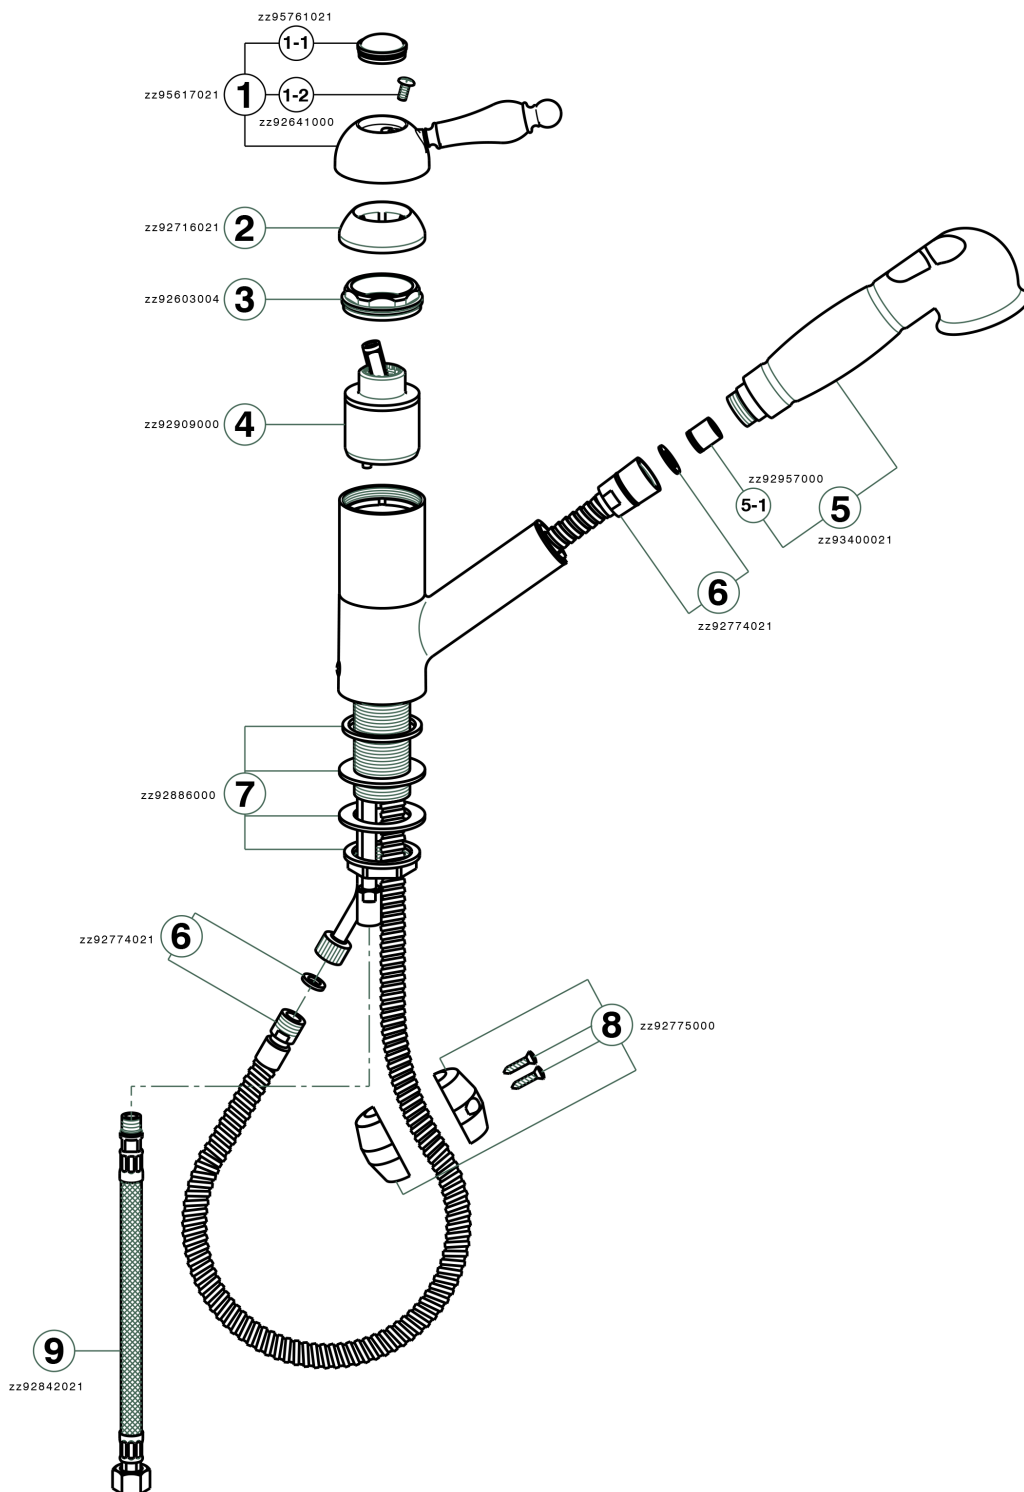

## Fregadero monomando ducha extraíble ARCANA EMPRESS\_EM002570

EM002570

<https://es.cisal.it/fregadero-monomando-ducha-extraible-arcana-empress-em002570>

2026-05-02