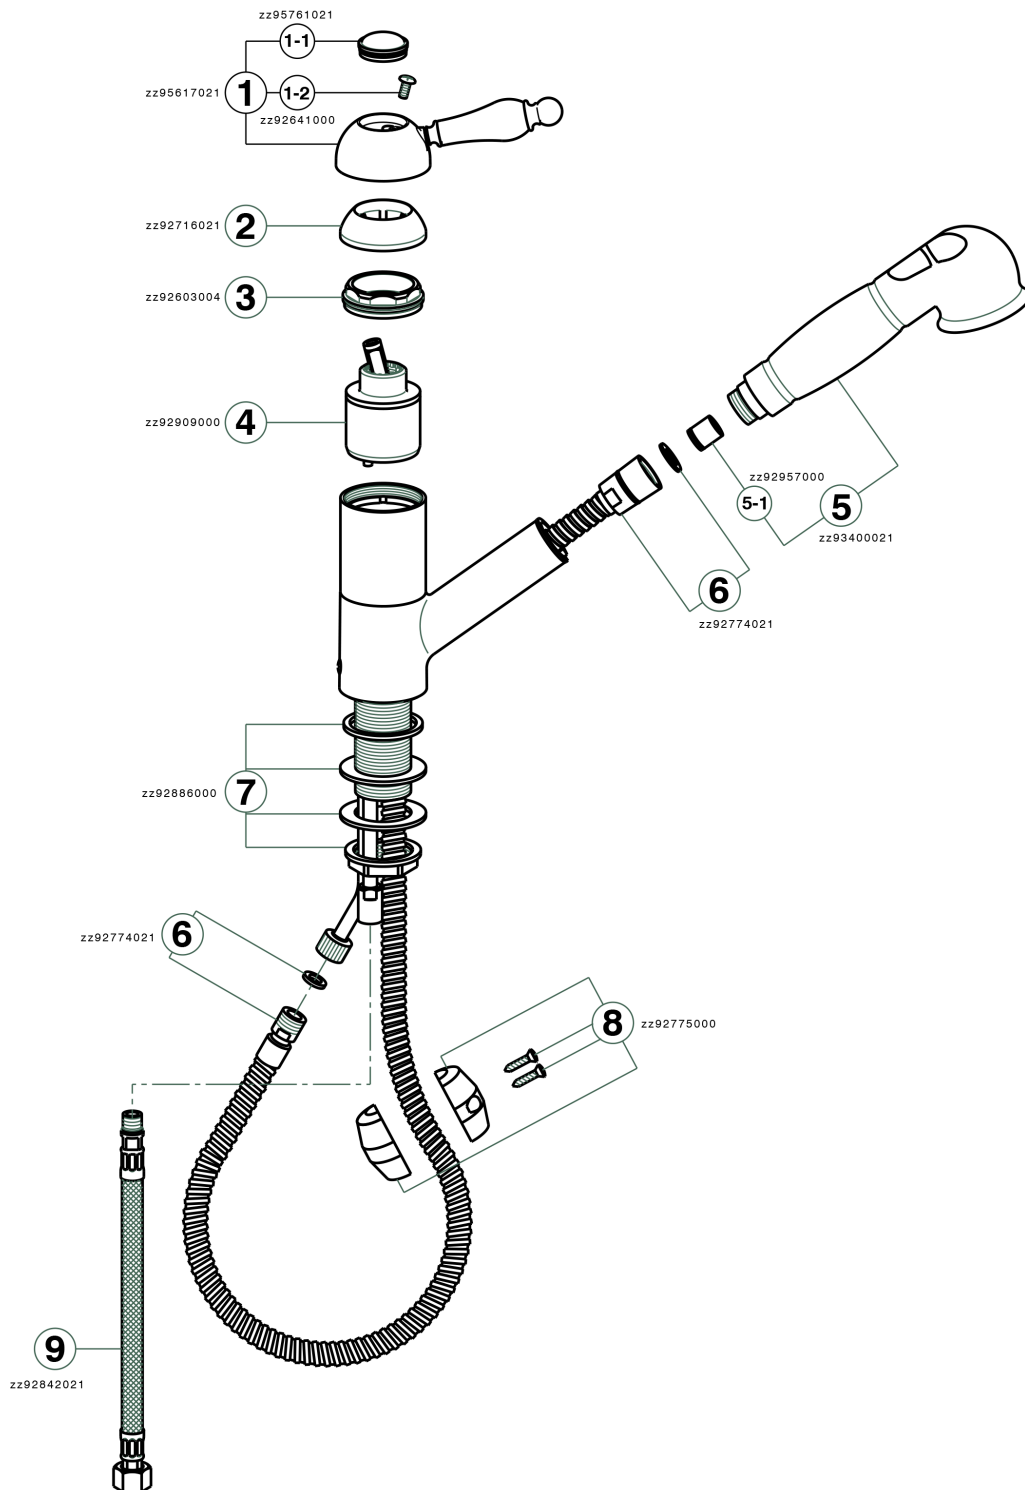

Fregadero monomando ducha extraíble ARCANA EMPRESS_EM002570

EM002570

<https://es.cisal.it/fregadero-monomando-ducha-extraible-arcana-empress-em002570>

2026-06-16