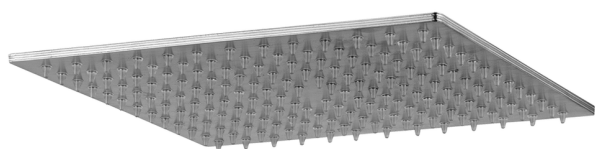

Rociador ducha Xion XION_DS016440

MODELO **DS016440**

Rociador ducha Xion, cuadrado 200x200x4 mm, acero inox, Inox AISI 304

ACABADOS DISPONIBLES

D1 D1 Inox Cepillado

CARACTERÍSTICAS

2024-11-21