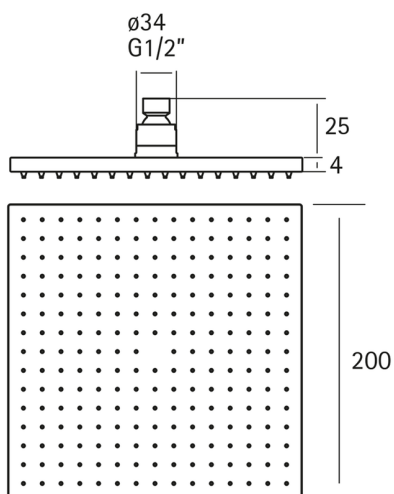

Rociador ducha Xion XION_DS016440

MODELO **DS016440**

Rociador ducha Xion, cuadrado 200x200x4 mm, acero inox, Inox AISI 304

ACABADOS DISPONIBLES

D1 D1 Inox Cepillado

CARACTERÍSTICAS

2024-11-21