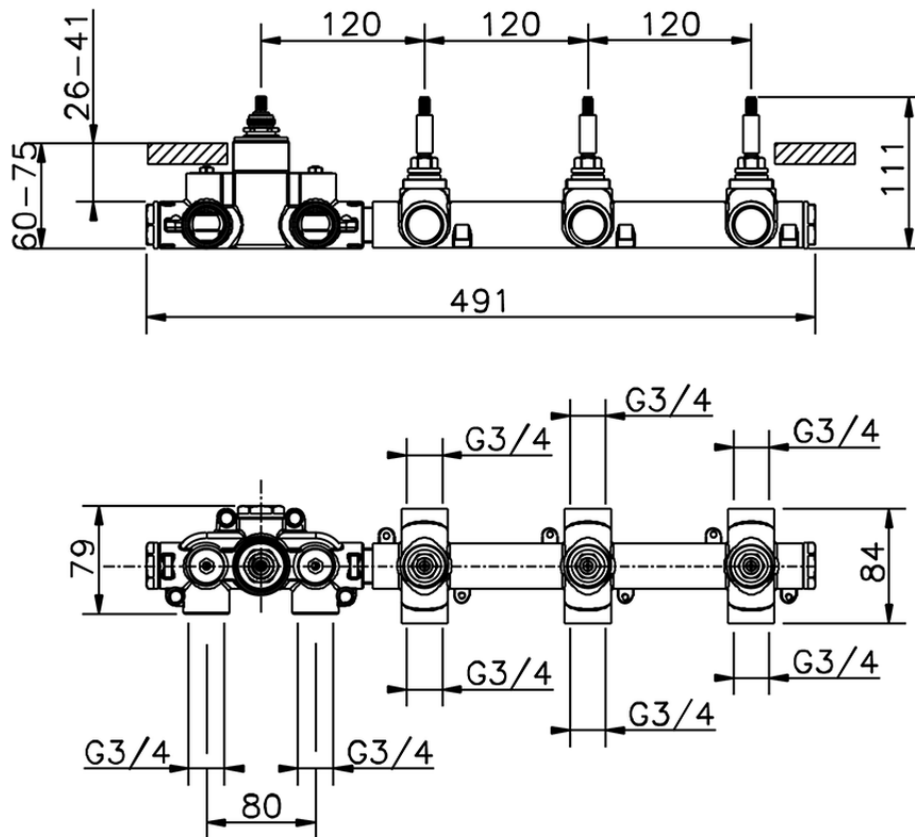

Parte externa termostático ducha 3 funciones VITA_VI01R300

VI01R300

<https://es.cisal.it/parte-externa-termostatico-ducha-3-funciones-vita-vi01r300>

ZA01R300

<https://es.cisal.it/parte-empotrada-termostatico-3-funciones-empotrado-za01r300>