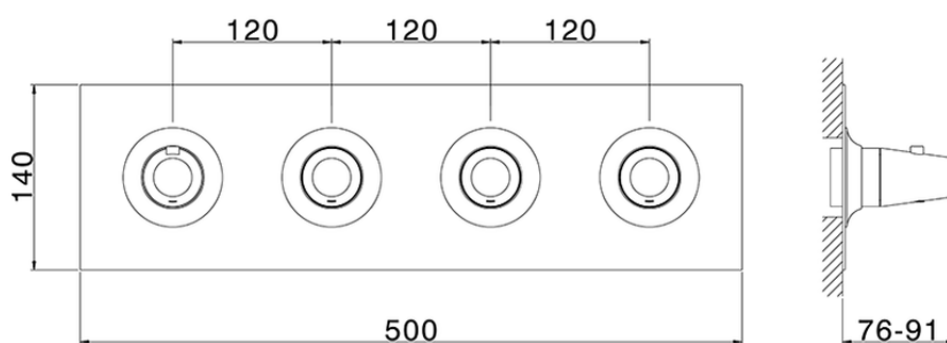

Parte externa termostático ducha 3 funciones VITA_VI01R300

VI01R300

<https://es.cisal.it/parte-externa-termostatico-ducha-3-funciones-vita-vi01r300>

ZA01R300

<https://es.cisal.it/parte-empotrada-termostatico-3-funciones-empotrado-za01r300>