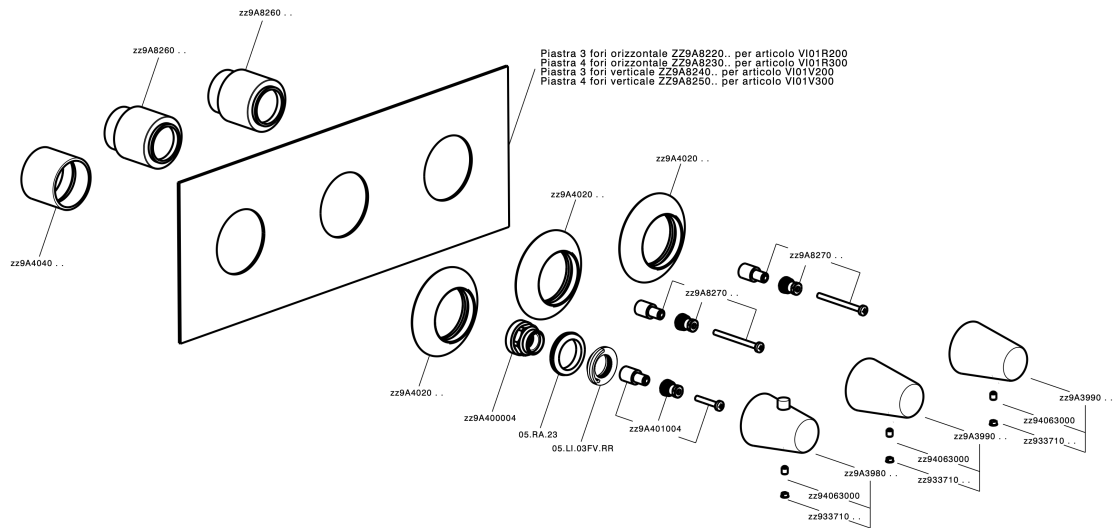

Parte esterna termostático ducha 3 funciones VITA_VI01R300

VI01R300

<https://es.cisal.it/parte-externa-termostatico-ducha-3-funciones-vita-vi01r300>

Parte empotrada termostático 3 funciones EMPOTRADO_ZA01R300

ZA01R300

<https://es.cisal.it/parte-empotrada-termostatico-3-funciones-empotrado-za01r300>

2024-12-22