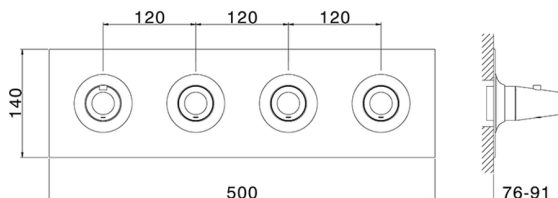

Parte externa termostático ducha 3 funciones VITA_VI01R300

MODELO **VI01R300**

Parte externa termostático ducha 3 funciones, para art.ZA01R300

ACABADOS DISPONIBLES

-  **21** 21 Cromo
-  **2Q** 2Q Black Titanium
-  **40** 40 Negro Mate
-  **4Q** 4Q Blanco Mate

CARACTERÍSTICAS

Instalación **Empotrado**
Empotrado 1 **ZA01R300**

Termostático

El termostático Cisal es tu gestor personal del agua, ayudándote a manejar, controlar y ahorrar agua y energía.

Parte esterna termostático ducha 3 funciones VITA_VI01R300

VI01R300

<https://es.cisal.it/parte-externa-termostatico-ducha-3-funciones-vita-vi01r300>

Parte empotrada termostático 3 funciones EMPOTRADO_ZA01R300

MODELO **ZA01R300**

Parte empotrada termostático 3 funciones