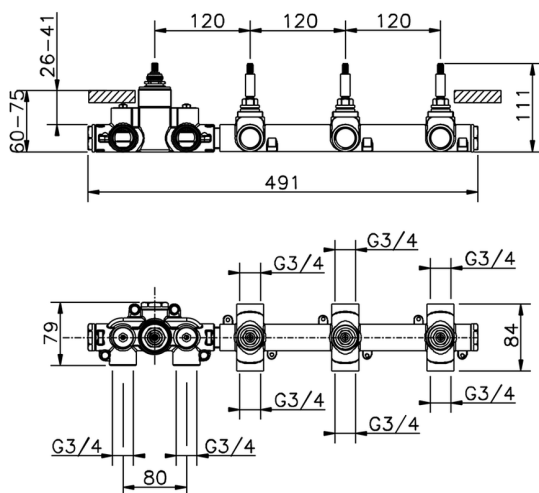

VI01R300

<https://es.cisal.it/parte-externa-termostatico-ducha-3-funciones-vita-vi01r300>

Parte empotrada termostático 3 funciones EMPOTRADO_ZA01R300

MODELO **ZA01R300**

Parte empotrada termostático 3 funciones

ACABADOS DISPONIBLES

CARACTERÍSTICAS

Recambio Cartucho **23.51A.HF**

Empotrado **1**

Cartucho Termostático HF

Termostático

El termostático Cisal es tu gestor personal del agua, ayudándote a manejar, controlar y ahorrar agua y energía.