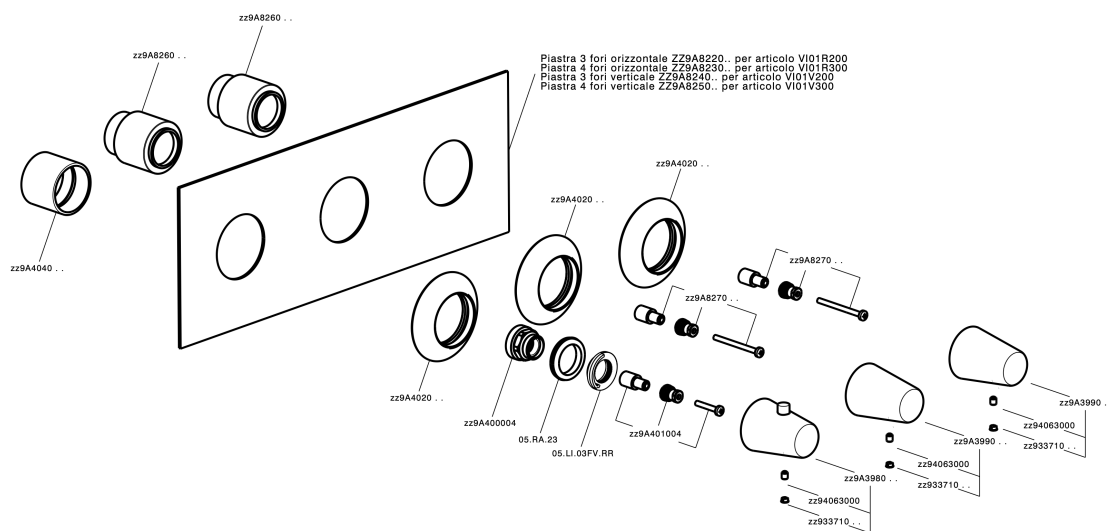

Parte externa termostático ducha 3 funciones VITA_VI01R300

MODELO **VI01R300**

Parte externa termostático ducha 3 funciones, para art.ZA01R300

ACABADOS DISPONIBLES

-  **21** 21 Cromo
-  **2Q** 2Q Black Titanium
-  **40** 40 Negro Mate
-  **4Q** 4Q Blanco Mate

CARACTERÍSTICAS

Instalación **Empotrado**
Empotrado 1 **ZA01R300**

Termostático

El termostático Cisal es tu gestor personal del agua, ayudándote a manejar, controlar y ahorrar agua y energía.

Parte esterna termostático ducha 3 funciones VITA_VI01R300

VI01R300

<https://es.cisal.it/parte-externa-termostatico-ducha-3-funciones-vita-vi01r300>

Parte empotrada termostático 3 funciones EMPOTRADO_ZA01R300

MODELO **ZA01R300**

Parte empotrada termostático 3 funciones