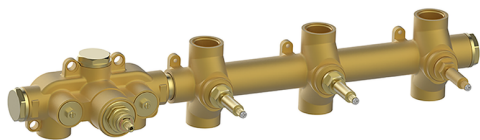

Parte externa termostático ducha 3 funciones VITA_VI01R300

MODELO **VI01R300**

Parte externa termostático ducha 3 funciones, para art.ZA01R300

ACABADOS DISPONIBLES

-  **21** 21 Cromo
-  **2Q** 2Q Black Titanium
-  **40** 40 Negro Mate
-  **4Q** 4Q Blanco Mate

CARACTERÍSTICAS

Instalación **Empotrado**
Empotrado 1 **ZA01R300**

Termostático

El termostático Cisal es tu gestor personal del agua, ayudándote a manejar, controlar y ahorrar agua y energía.

Parte esterna termostático ducha 3 funciones VITA_VI01R300

VI01R300

<https://es.cisal.it/parte-externa-termostatico-ducha-3-funciones-vita-vi01r300>

Parte empotrada termostático 3 funciones EMPOTRADO_ZA01R300

MODELO **ZA01R300**

Parte empotrada termostático 3 funciones

ACABADOS DISPONIBLES

CARACTERÍSTICAS

Recambio Cartucho **23.51A.HF**

Empotrado **1**

Cartucho Termostático HF

Termostático

El termostático Cisal es tu gestor personal del agua, ayudándote a manejar, controlar y ahorrar agua y energía.