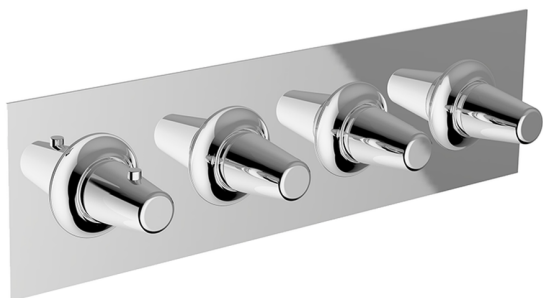

Parte externa termostático ducha 3 funciones VITA_VI01R300

MODELO **VI01R300**

Parte externa termostático ducha 3 funciones, para art.ZA01R300

ACABADOS DISPONIBLES

-  **21** 21 Cromo
-  **2Q** 2Q Black Titanium
-  **40** 40 Negro Mate
-  **4Q** 4Q Blanco Mate

CARACTERÍSTICAS

Instalación **Empotrado**
Empotrado 1 **ZA01R300**

Termostático

El termostático Cisal es tu gestor personal del agua, ayudándote a manejar, controlar y ahorrar agua y energía.

Parte esterna termostático ducha 3 funciones VITA_VI01R300

VI01R300

<https://es.cisal.it/parte-externa-termostatico-ducha-3-funciones-vita-vi01r300>

Parte empotrada termostático 3 funciones EMPOTRADO_ZA01R300

MODELO **ZA01R300**

Parte empotrada termostático 3 funciones

ACABADOS DISPONIBLES

CARACTERÍSTICAS

Recambio Cartucho **23.51A.HF**

Empotrado **1**

Cartucho Termostático HF

Termostático

El termostático Cisal es tu gestor personal del agua, ayudándote a manejar, controlar y ahorrar agua y energía.