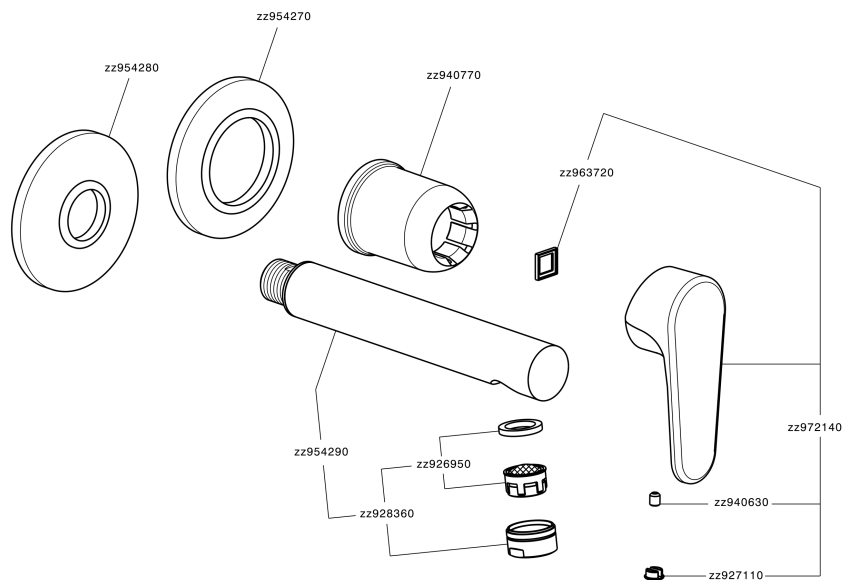

Parte externa monomando lavabo de pared ALMA_A3005510

A3005510

<https://es.cisal.it/parte-externa-monomando-lavabo-de-pared-alma-a3005510>

2024-12-04