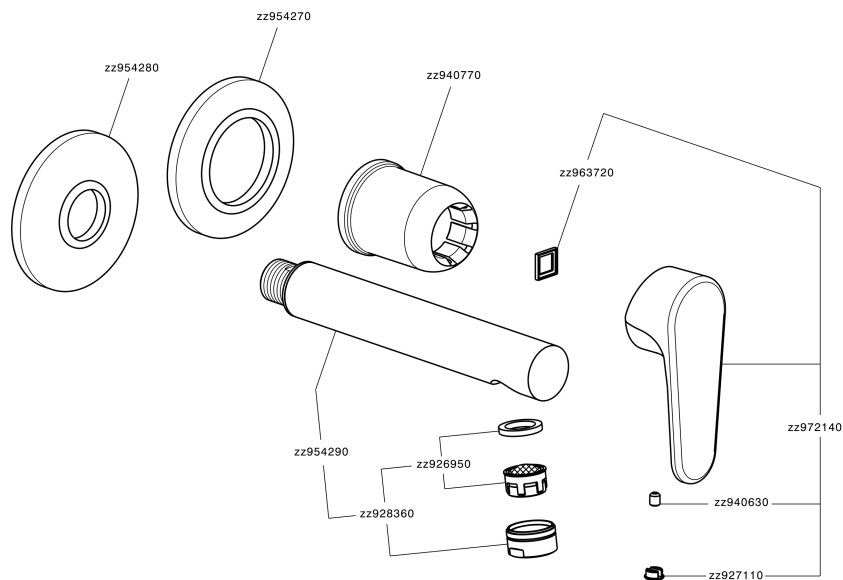

## Parte externa monomando lavabo de pared ALMA\_A3005510

MODELO **A3005510**

Parte externa monomando lavabo de pared,sin parte empotrada,caño L.150 mm,para art.Easy-Box ZA002450-ZA025510

### CARACTERÍSTICAS

Instalación **Empotrado**  
Empotrado 1 **ZA002450**

## Parte externa monomando lavabo de pared ALMA\_A3005510

A3005510

<https://es.cisal.it/parte-externa-monomando-lavabo-de-pared-alma-a3005510>

2024-12-04