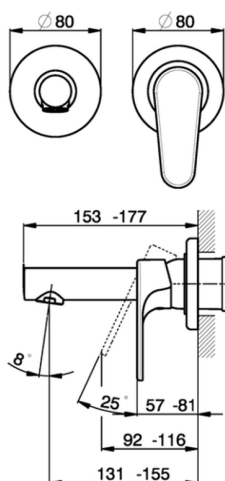

CARACTERÍSTICAS

Instalación **Empotrado**
Empotrado 1 **ZA002450**