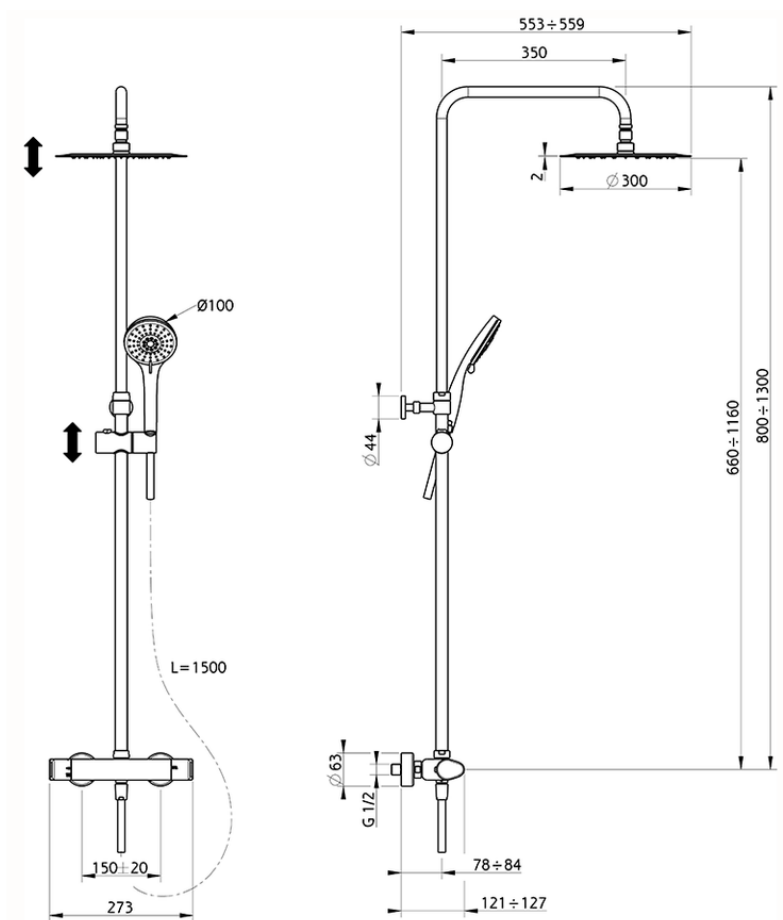

Columna termostática ducha 2 funciones ALMA_A3C82090

A3C82090

<https://es.cisal.it/columna-termostatica-ducha-2-funciones-alma-a3c82090>

2025-01-05