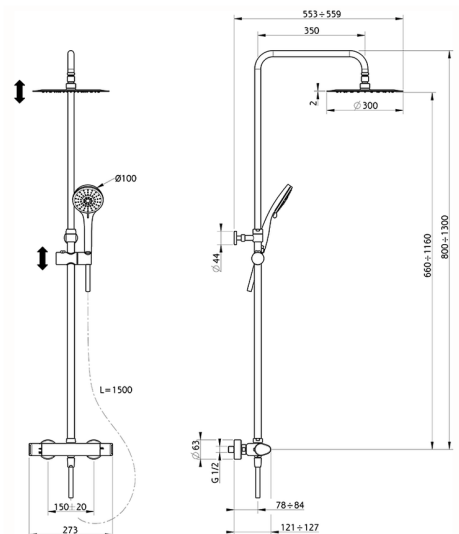

## Columna termostática ducha 2 funciones ALMA\_A3C82090

MODELO **A3C82090**

Columna termostática ducha 2 funciones, devia stop 2 salidas, columna telescópica, soporte duchita corredizo, duchita 3 funciones Ø 100 mm de ABS, rociador redondo Ø 300 mm de INOX, flexible liso SILVERFLEX 150 cm

ACABADOS DISPONIBLES

CARACTERÍSTICAS

Recambio Cartucho **22.04A.AR - ZZ97279004**

**Cartucho Termostático Argo 2 (filtro largo)**

### DeviaStop

La tecnología Cisal DeviaStop le permite ajustar el caudal de agua y dirigirla hacia la salida elegida (rociador superior, ducha de mano, etc.).

### SafeTouch

El sistema Cisal SafeTouch mantiene el cuerpo de la grifería frío al cuerpo durante el uso.