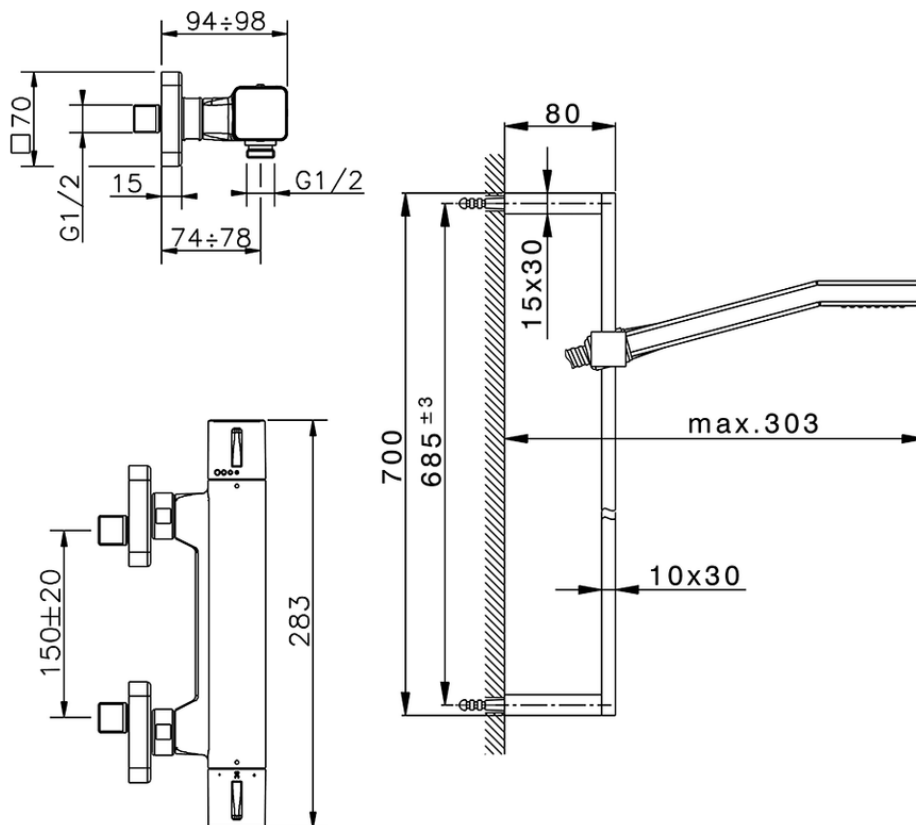

Ducha termostática con barra-corrediza CUBIC_CUS01020

CUS01020

<https://es.cisal.it/ducha-termostatica-con-barra-corrediza-cubic-cus01020>

2025-01-15