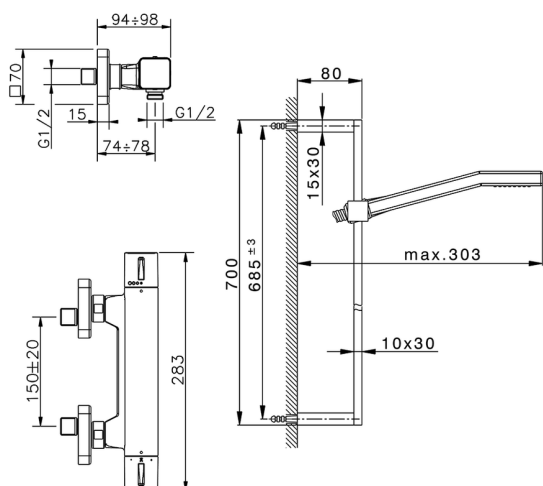

Ducha termostática con barra-corrediza CUBIC_CUS01020

MODELO **CUS01020**

Ducha termostática con barra-corrediza, Barra 70 cm con soporte corredizo, duchita una función Quad 42x18 mm de ABS, flexible liso SILVERFLEX 150 cm

ACABADOS DISPONIBLES

-  **21** 21 Cromo
-  **2B** 2B Níquel Brillo
-  **2F** 2F Níquel Cepillado
-  **40** 40 Negro Mate

CARACTERÍSTICAS

Recambio Cartucho **22.04A.AR - ZZ97279004**

Cartucho Termostático Argo 2 (filtro lungo)