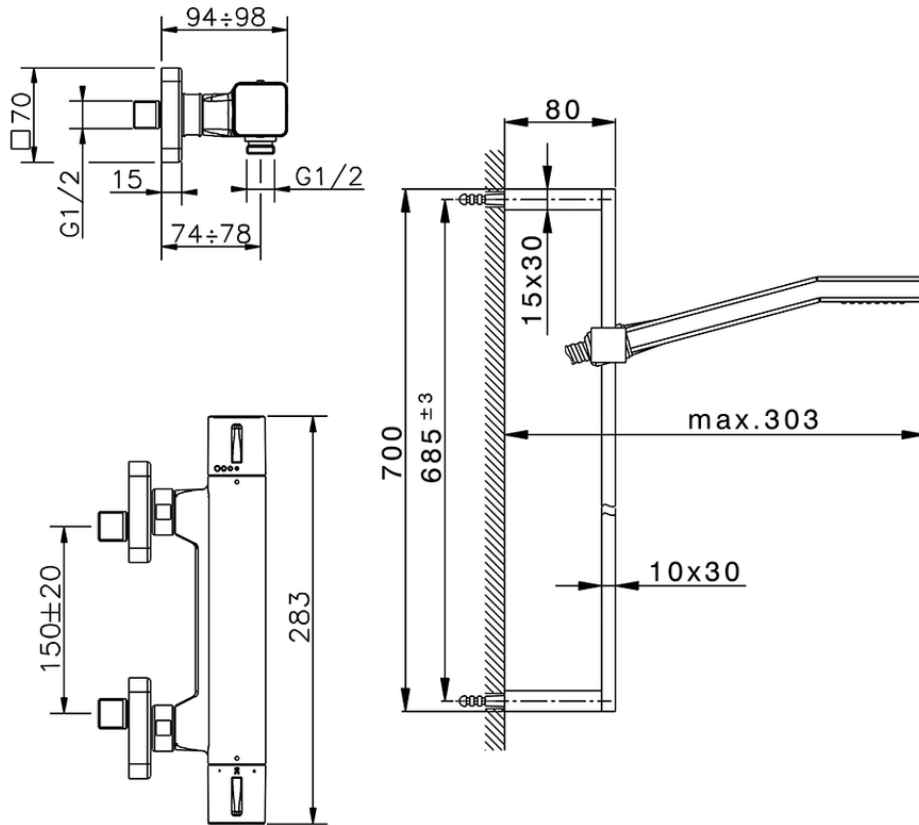

## Ducha termostática con barra-corrediza CUBIC\_CUS01020

CUS01020

<https://es.cisal.it/ducha-termostatica-con-barra-corrediza-cubic-cus01020>

2024-12-04