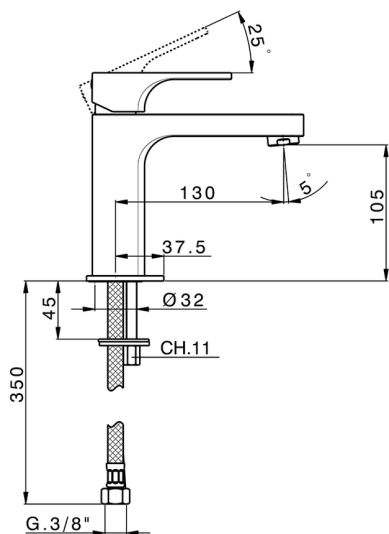

Lavabo monomando large EnergySave CUBIC_CU000505

MODELO **CU000505**

Lavabo monomando large EnergySave, sin desagüe automático, latiguillos acero G.3/8"

ACABADOS DISPONIBLES

-  **21** 21 Cromo
-  **2B** 2B Niquel Brillo
-  **2F** 2F Niquel Cepillado
-  **40** 40 Negro Mate

CARACTERÍSTICAS

Recambio Cartucho **ZZ96691000**

Cartucho Monomando 25 mm

EnergySave

Gracias al dispositivo EnergySave, si se acciona la maneta en la posición central únicamente saldrá agua fría, de modo que el calentador de agua no se pondrá en marcha y no se desperdiciará agua caliente, lo que supone un ahorro considerable de energía y costes. La temperatura puede ajustarse girando la maneta hacia la izquierda hasta alcanzar la temperatura deseada.