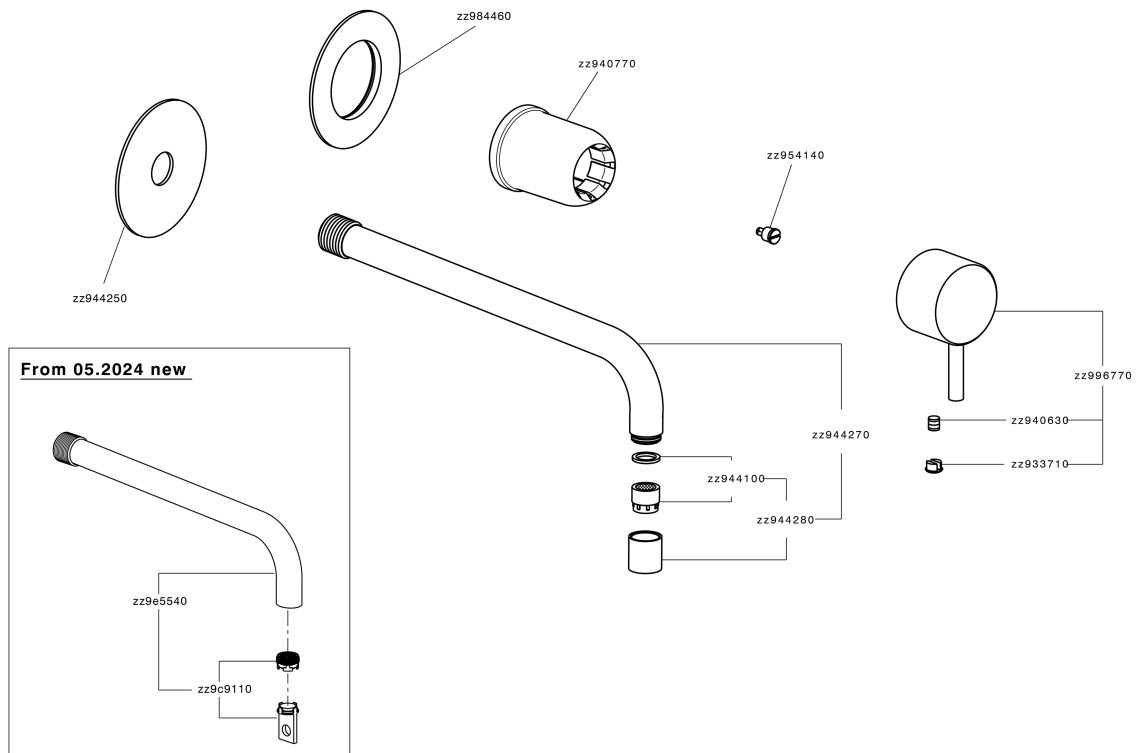

Parte externa monomando lavabo de pared LESS MINIMAL_LM005517

LM005517

<https://es.cisal.it/parte-externa-monomando-lavabo-de-pared-less-minimal-lm005517>

2026-06-14