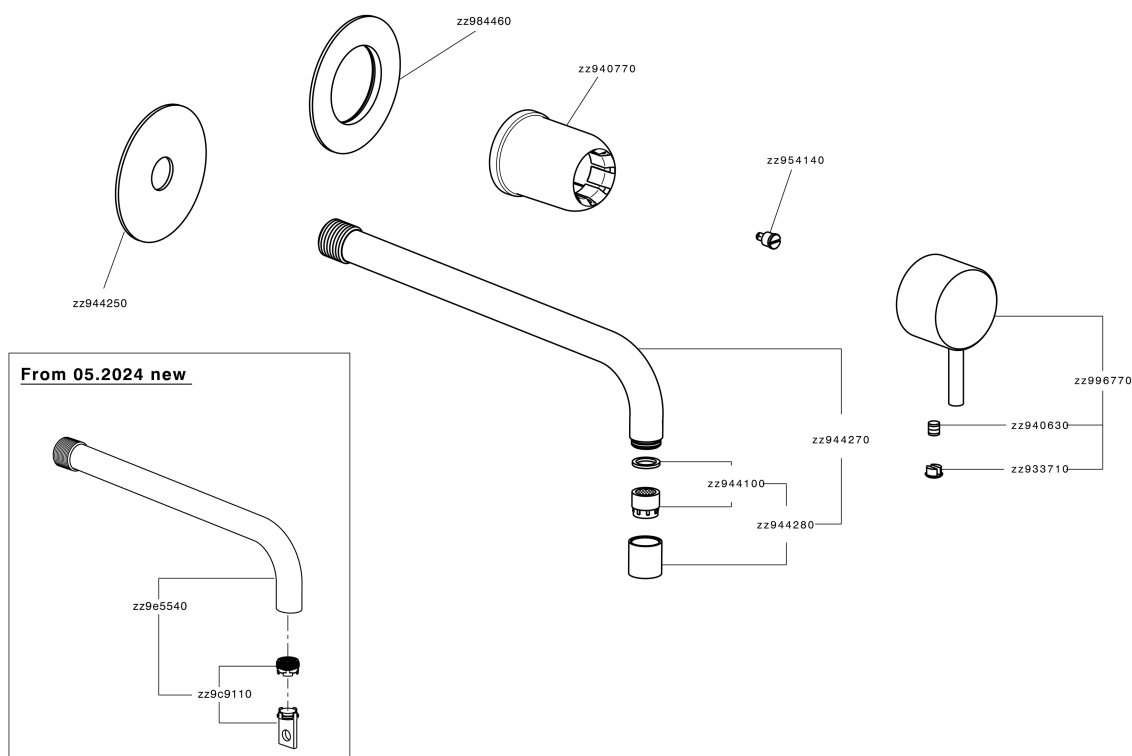

Parte externa monomando lavabo de pared LESS MINIMAL_LM005517

MODELO **LM005517**

Parte externa monomando lavabo de pared, sin parte empotrada, para art. Easy-Box ZA002450-ZA025510

ACABADOS DISPONIBLES

-  **21** 21 Cromo
-  **2F** 2F Niquel Cepillado
-  **40** 40 Negro Mate
-  **4Q** 4Q Blanco Mate

CARACTERÍSTICAS

Instalación **Empotrado**
 Empotrado 1 **ZA002450**

Parte externa monomando lavabo de pared LESS MINIMAL_LM005517

LM005517

<https://es.cisal.it/parte-externa-monomando-lavabo-de-pared-less-minimal-lm005517>