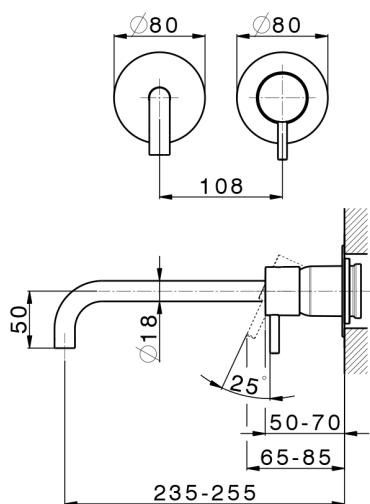

Parte externa monomando lavabo de pared LESS MINIMAL_LM005517

MODELO **LM005517**

Parte externa monomando lavabo de pared, sin parte empotrada, para art. Easy-Box ZA002450-ZA025510

ACABADOS DISPONIBLES

-  **21** 21 Cromo
-  **2F** 2F Niquel Cepillado
-  **40** 40 Negro Mate
-  **4Q** 4Q Blanco Mate

CARACTERÍSTICAS

Instalación **Empotrado**
 Empotrado 1 **ZA002450**

Parte externa monomando lavabo de pared LESS MINIMAL_LM005517

LM005517

<https://es.cisal.it/parte-externa-monomando-lavabo-de-pared-less-minimal-lm005517>