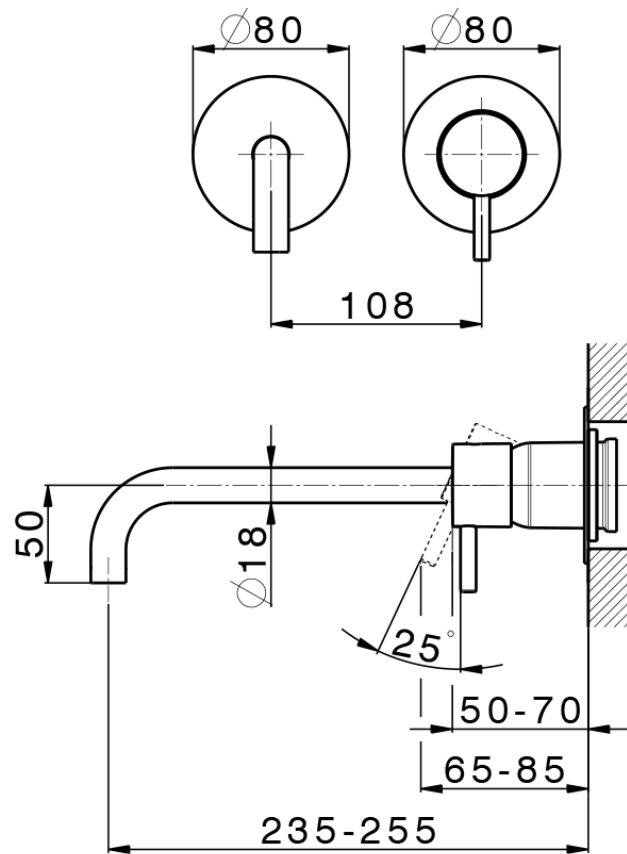

Parte esterna monomando lavabo de pared LESS MINIMAL_LM005517

LM005517

<https://es.cisal.it/parte-externa-monomando-lavabo-de-pared-less-minimal-lm005517>

2026-04-30