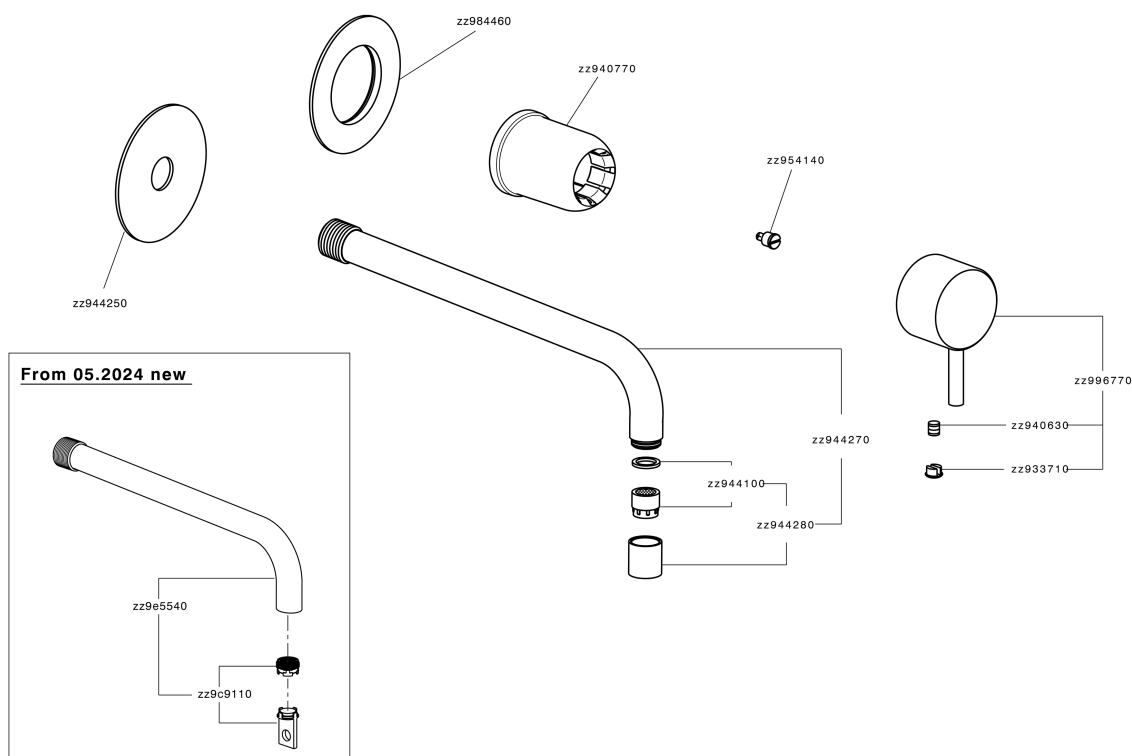

Parte externa monomando lavabo de pared LESS MINIMAL_LM005517

LM005517

<https://es.cisal.it/parte-externa-monomando-lavabo-de-pared-less-minimal-lm005517>

2026-04-30