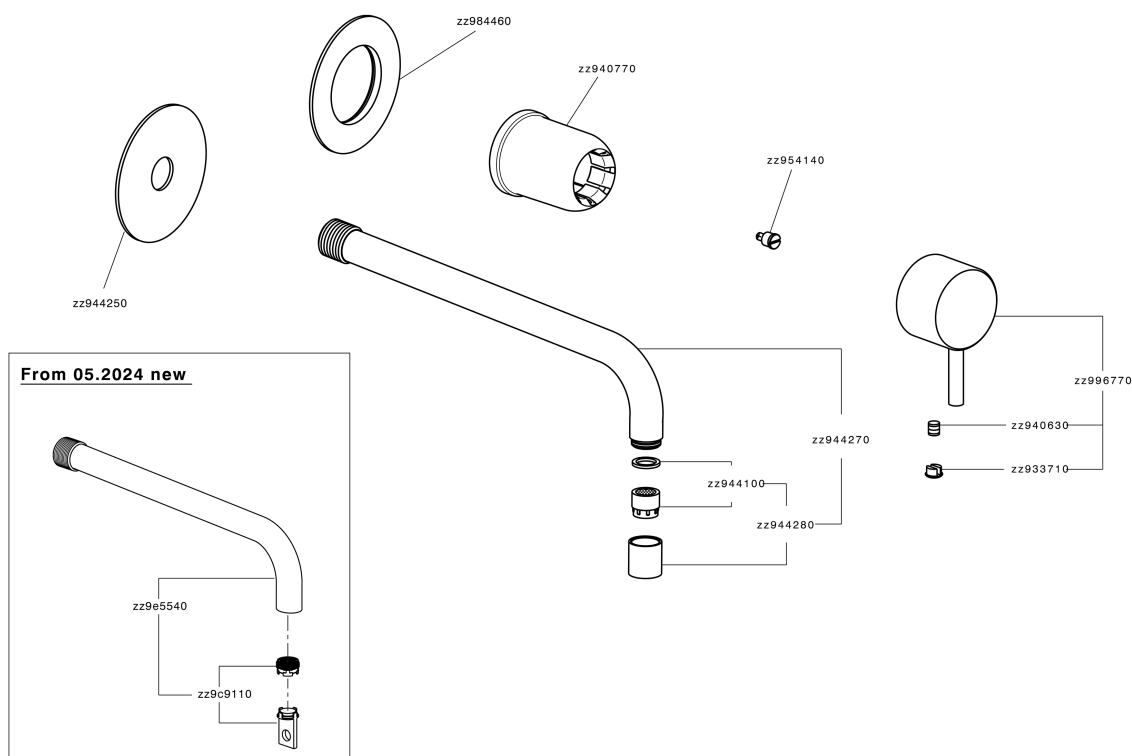

Parte externa monomando lavabo de pared LESS MINIMAL_LM005517

LM005517

<https://es.cisal.it/parte-externa-monomando-lavabo-de-pared-less-minimal-lm005517>

2026-06-15