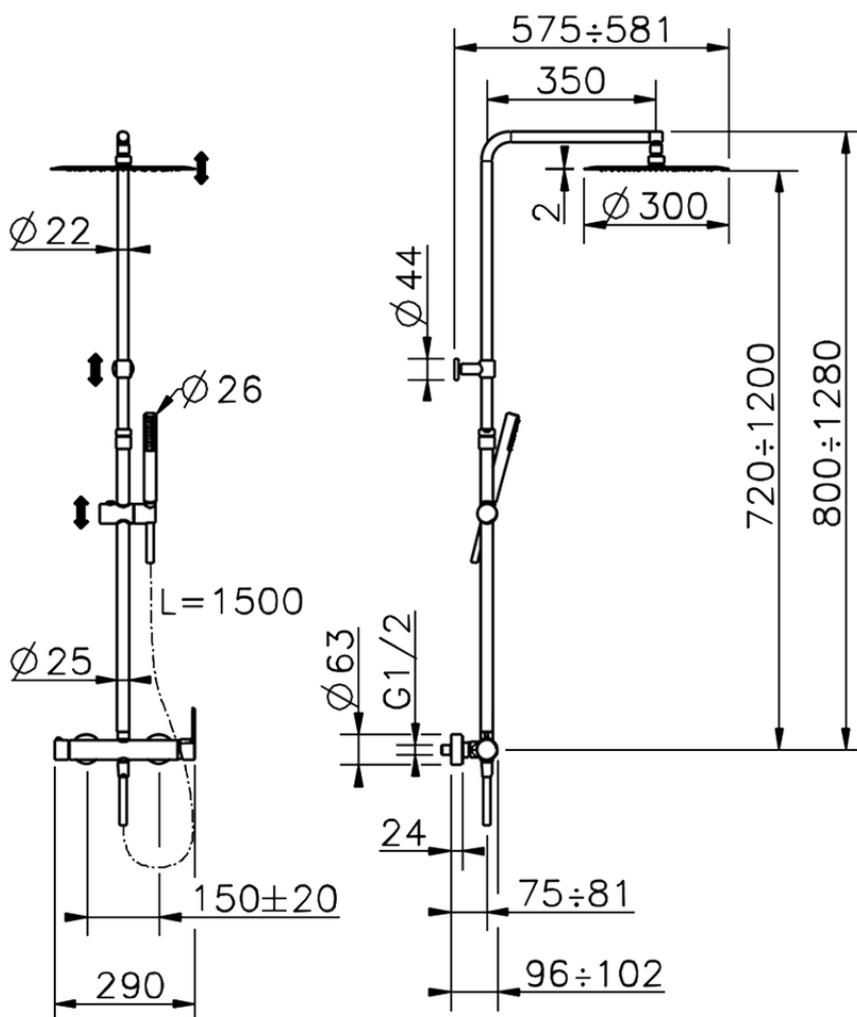

Columna monomando ducha 2 funciones TENDER_C2004033

C2004033

<https://es.cisal.it/columna-monomando-ducha-2-funciones-tender-c2004033>

2024-12-22