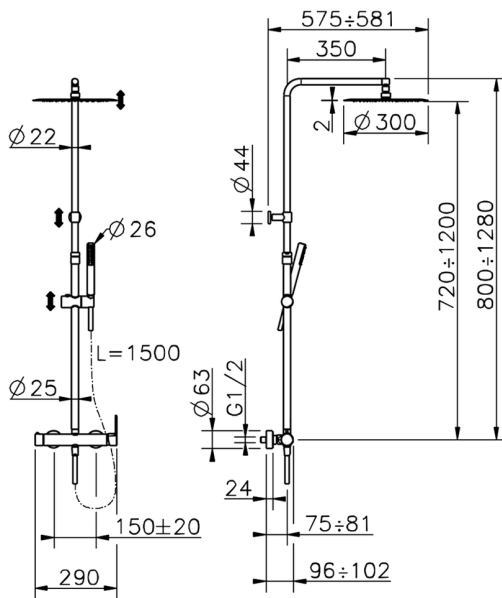

Columna monomando ducha 2 funciones TENDER_C2004033

MODELO **C2004033**

Columna monomando ducha 2 funciones,deviastop 2 salidas,columna telescópica,soporte duchita corredero,duchita una función minimalista Ø 26 mm de ABS,rociador redondo Ø 300 mm es.2 mm de INOX,flexible liso SILVERFLEX 150 cm

ACABADOS DISPONIBLES

CARACTERÍSTICAS

Recambio Cartucho **ZZ95409000**

Cartucho Monomando 35 mm

EcoStop

La función EcoStop limita el caudal del agua aproximadamente el 50% de la salida máxima con una leve resistencia en la maneta. Basta con empujar ligeramente más allá de la mitad del tope sólo cuando se requiera la salida máxima de agua. Esto permitirá ahorrar hasta un 50% de agua.