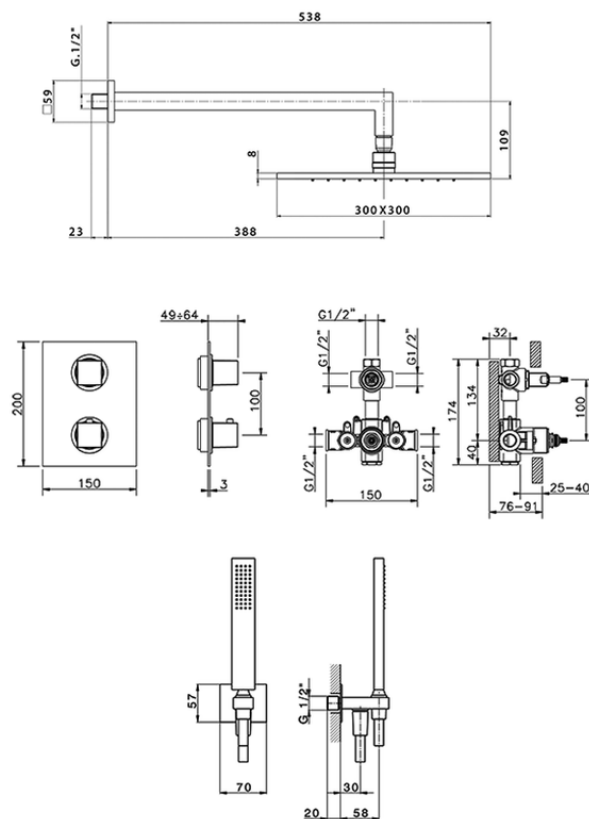

Conjunto ducha termostática empotrada WAVE_WE0KT010

WE0KT010

<https://es.cisal.it/conjunto-ducha-termostatica-empotrada-wave-we0kt010>

2024-11-21