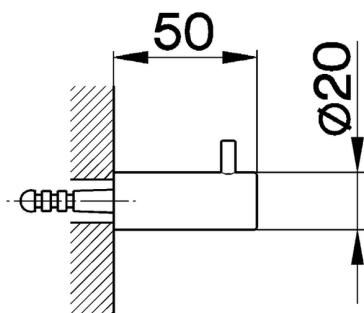

Percha ACCESORIOS BAÑO_SY090710

MODELO **SY090710**

Percha

ACABADOS DISPONIBLES

-  **21** 21 Cromo
-  **2B** 2B Niquel Brillo
-  **2F** 2F Niquel Cepillado
-  **2P** 2P Oro Rosa
-  **2Q** 2Q Black Titanium
-  **40** 40 Negro Mate
-  **4Q** 4Q Blanco Mate

CARACTERÍSTICAS

Percha ACCESORIOS BAÑO_SY090710

SY090710

<https://es.cisal.it/percha-accesorios-bano-sy090710>

2024-12-22