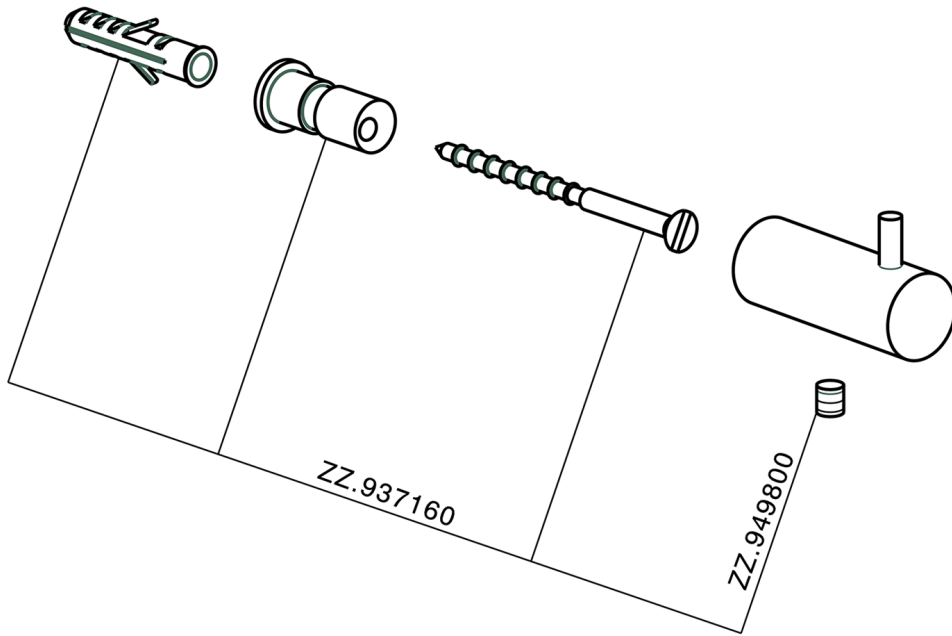

Percha ACCESORIOS BAÑO_SY090710

MODELO **SY090710**

Percha

ACABADOS DISPONIBLES

-  **21** 21 Cromo
-  **2B** 2B Niquel Brillo
-  **2F** 2F Niquel Cepillado
-  **2P** 2P Oro Rosa
-  **2Q** 2Q Black Titanium
-  **40** 40 Negro Mate
-  **4Q** 4Q Blanco Mate

CARACTERÍSTICAS

Percha ACCESORIOS BAÑO_SY090710

SY090710

<https://es.cisal.it/percha-accesorios-bano-sy090710>

2024-12-22