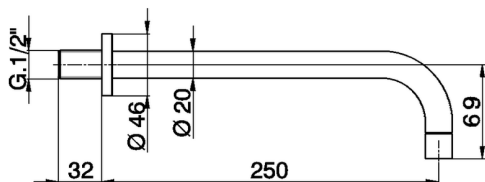

## Caño de erogación COMPLEMENTOS\_ZA003251

MODELO **ZA003251**

Caño de erogación, L.250 mm, conexión 1/2" M

ACABADOS DISPONIBLES

**21** 21 Cromo

**2A** 2A Niquel Satinado Cepillado

CARACTERÍSTICAS

2026-06-14