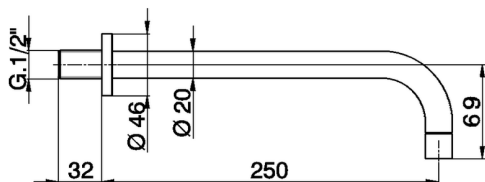

## Caño de erogación COMPLEMENTOS\_ZA003251

MODELO **ZA003251**

Caño de erogación, L.250 mm, conexión 1/2" M

ACABADOS DISPONIBLES

**21** 21 Cromo

**2A** 2A Niquel Satinado Cepillado

CARACTERÍSTICAS

2026-04-29