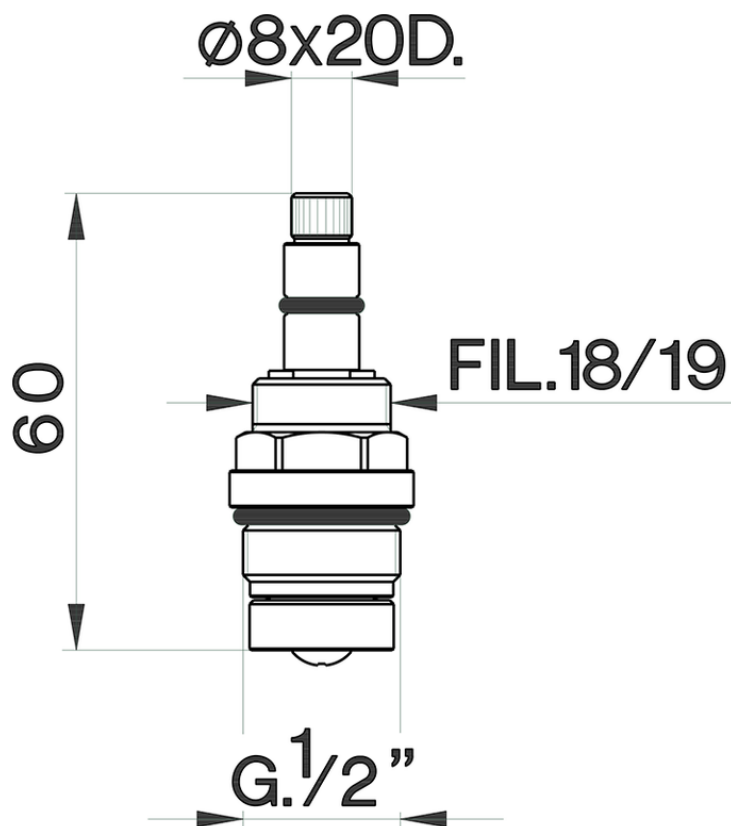

**Montura 1/2" "AR" corto REPUESTOS\_ZZ928700**

ZZ928700

<https://es.cisal.it/montura-1-2-ar-corto-repuestos-zz928700>

2024-11-21