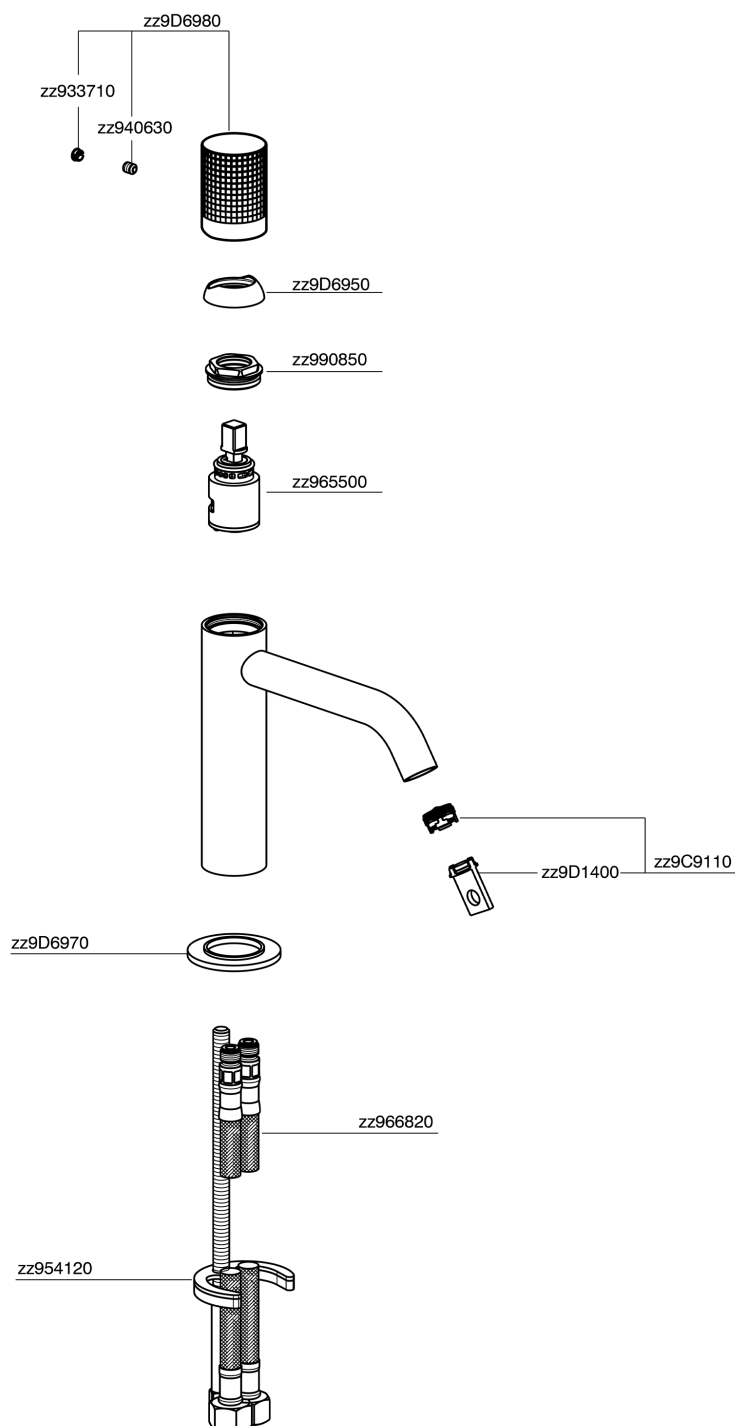

Lavabo monomando large NUANCE X32_X1000504

MODELO **X1000504**

Lavabo monomando large, sin desagüe automático, latiguillos acero G.3/8", Inox AISI 316L

ACABADOS DISPONIBLES

-  **5H** 5H Dark Brass Brushed
-  **5L** 5L Brushed Black Titanium
-  **5N** 5N Oro Rosa Cepillado
-  **D1** D1 Inox Cepillado

CARACTERÍSTICAS

Recambio Cartucho **ZZ96550000**

Cartucho Monomando 25 mm

Lavabo monomando large NUANCE X32_X1000504

X1000504

<https://es.cisal.it/lavabo-monomando-large-nuance-x32-x1000504>

2025-01-15