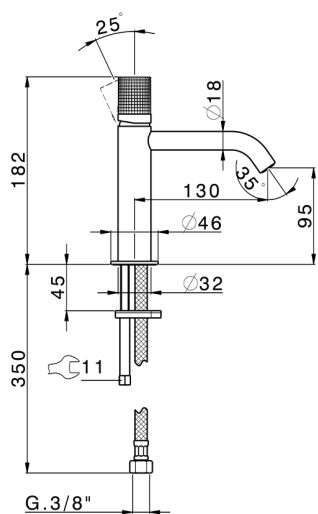

Lavabo monomando large NUANCE X32_X1000504

MODELO **X1000504**

Lavabo monomando large, sin desagüe automático, latiguillos acero G.3/8", Inox AISI 316L

ACABADOS DISPONIBLES

-  **5H** 5H Dark Brass Brushed
-  **5L** 5L Brushed Black Titanium
-  **5N** 5N Oro Rosa Cepillado
-  **D1** D1 Inox Cepillado

CARACTERÍSTICAS

Recambio Cartucho **ZZ96550000**

Cartucho Monomando 25 mm

Lavabo monomando large NUANCE X32_X1000504

X1000504

<https://es.cisal.it/lavabo-monomando-large-nuance-x32-x1000504>

2025-01-15