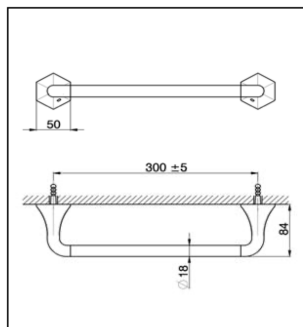

Porta rollo CHERIE_CE090400

cisal

CE 09010 0 (CE 09010 2 - CE 09040 0 - CE 09071 0)

NR	DESCRIZIONE DESCRIPTION DESCRIPTION BESCREIBUNG DESCRIPCIÓN	N.CODICE NR.CODE CODE NO. WERSKNR. N.CÓDIGO	NR	DESCRIZIONE DESCRIPTION DESCRIPTION BESCREIBUNG DESCRIPCIÓN	N.CODICE NR.CODE CODE NO. WERSKNR. N.CÓDIGO	NR	DESCRIZIONE DESCRIPTION DESCRIPTION BESCREIBUNG DESCRIPCIÓN	N.CODICE NR.CODE CODE NO. WERSKNR. N.CÓDIGO
	Set di fissaggio saliscendi Set installation pour barre de douche							
1	Installation set for sliding shower Befestigungssatz fuer Brause Wandstange Juego de fijación barra deslizando	ZZ949740						
	Grano punta coppa inox M.5x6 Vis speciale inox M.5x6							
1-1	Screw-stainless steel M.5x6 Madenschraube M.5x6 Clavija con punta copa acero inoxidable M.5x6	ZZ940630						