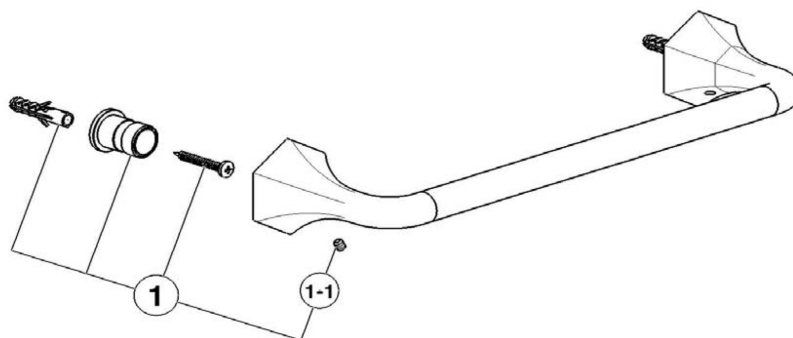

Porta rollo CHERIE_CE090400

cisal

CE 09010 0 (CE 09010 2 - CE 09040 0 - CE 09071 0)

NR	DESCRIZIONE DESCRIPTION DESCRIPTION BESCREIBUNG DESCRIPCIÓN	N.CODICE NR.CODE CODE NO. WERSKNR. N.CÓDIGO	NR	DESCRIZIONE DESCRIPTION DESCRIPTION BESCREIBUNG DESCRIPCIÓN	N.CODICE NR.CODE CODE NO. WERSKNR. N.CÓDIGO	NR	DESCRIZIONE DESCRIPTION DESCRIPTION BESCREIBUNG DESCRIPCIÓN	N.CODICE NR.CODE CODE NO. WERSKNR. N.CÓDIGO
	Set di fissaggio saliscendi Set installation pour barre de douche							
1	Installation set for sliding shower Befestigungssatz fuer Brause Wandstange Juego de fijación barra deslizando	ZZ949740						
	Grano punta coppa inox M.5x6 Vis speciale inox M.5x6							
1-1	Screw-stainless steel M.5x6 Madenschraube M.5x6 Clavija con punta copa acero inoxidable M.5x6	ZZ940630						