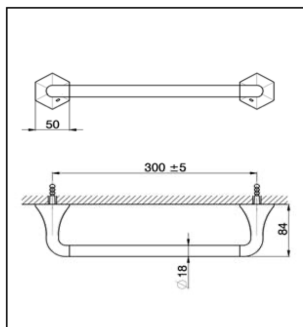

Porta rollo CHERIE_CE090400

CE 09010 0 (CE 09010 2 - CE 09040 0 - CE 09071 0)

| NR | DESCRIZIONE DESCRIPTION DESCRIPTION BESCREIBUNG DESCRIPCIÓN | N.CODICE NR.CODE CODE NO. WERSKNR. N.CÓDIGO | NR | DESCRIZIONE DESCRIPTION DESCRIPTION BESCREIBUNG DESCRIPCIÓN | N.CODICE NR.CODE CODE NO. WERSKNR. N.CÓDIGO | NR | DESCRIZIONE DESCRIPTION DESCRIPTION BESCREIBUNG DESCRIPCIÓN | N.CODICE NR.CODE CODE NO. WERSKNR. N.CÓDIGO |
|-----|--|---|----|---|---|----|---|---|
| | Set di fissaggio saliscendi Set installation pour barre de douche | | | | | | | |
| 1 | Installation set for sliding shower Befestigungssatz fuer Brause Wandstange Juego de fijación barra deslizando | ZZ949740 | | | | | | |
| | Grano punta coppa inox M.5x6 Vis speciale inox M.5x6 | | | | | | | |
| 1-1 | Screw-stainless steel M.5x6 Madenschraube M.5x6 Clavija con punta copa acero inoxidable M.5x6 | ZZ940630 | | | | | | |