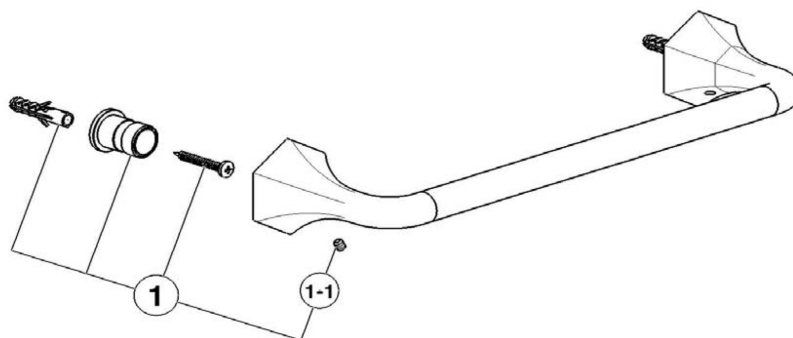

Porta rollo CHERIE_CE090400

CE 09010 0 (CE 09010 2 - CE 09040 0 - CE 09071 0)

| NR | DESCRIZIONE DESCRIPTION DESCRIPTION BESCREIBUNG DESCRIPCIÓN | N.CODICE NR.CODE CODE NO. WERSKNR. N.CÓDIGO | NR | DESCRIZIONE DESCRIPTION DESCRIPTION BESCREIBUNG DESCRIPCIÓN | N.CODICE NR.CODE CODE NO. WERSKNR. N.CÓDIGO | NR | DESCRIZIONE DESCRIPTION DESCRIPTION BESCREIBUNG DESCRIPCIÓN | N.CODICE NR.CODE CODE NO. WERSKNR. N.CÓDIGO |
|-----|--|---|----|---|---|----|---|---|
| | Set di fissaggio saliscendi Set installation pour barre de douche | | | | | | | |
| 1 | Installation set for sliding shower Befestigungssatz fuer Brause Wandstange Juego de fijación barra deslizando | ZZ949740 | | | | | | |
| | Grano punta coppa inox M.5x6 Vis speciale inox M.5x6 | | | | | | | |
| 1-1 | Screw-stainless steel M.5x6 Madenschraube M.5x6 Clavija con punta copa acero inoxidable M.5x6 | ZZ940630 | | | | | | |