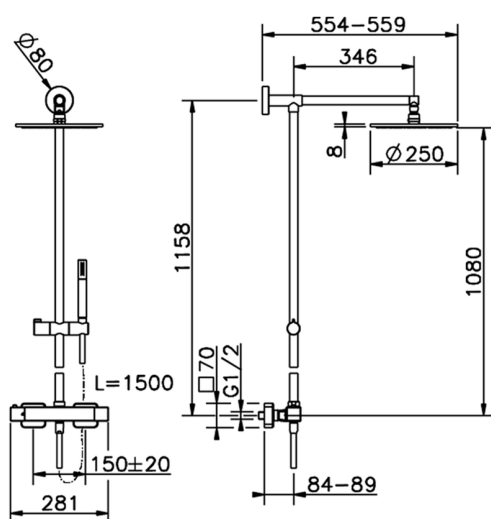

Columna termostática ducha 2 funciones COLUMNAS DUCHA_RAC78020

MODELO **RAC78020**

Columna termostática ducha 2 funciones, devia stop 2 salidas, columna fija, soporte duchita corredizo, duchita una función minimal de Latón, rociador redondo Ø 250 mm de ABS LATÓN, flexible liso SUPREME 150 cm

ACABADOS DISPONIBLES

-  **21** 21 Cromo
-  **40** 40 Negro Mate

CARACTERÍSTICAS

Recambio Cartucho **22.04A.AR - ZZ97279004**

Cartucho Termostático Argo 2 (filtro lungo)

DeviaStop

La tecnología Cisol DeviaStop le permite ajustar el caudal de agua y dirigirla hacia la salida elegida (rociador superior, ducha de mano, etc.).