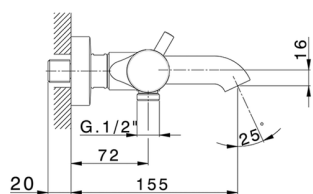

Bañera termostática NUOVA LESS_LNT23016

MODELO **LNT23016**

Bañera termostática, sin conjunto ducha, conexión para flexible 1/2" M

ACABADOS DISPONIBLES

-  **21** 21 Cromo
-  **2F** 2F Niquel Cepillado
-  **40** 40 Negro Mate
-  **4Q** 4Q Blanco Mate

CARACTERÍSTICAS

Recambio Cartucho **24.04A.PP**

Cartucho Termostático Plus P 8X20

DeviaStop

La tecnología Cisal DeviaStop le permite ajustar el caudal de agua y dirigirla hacia la salida elegida (rociador superior, ducha de mano, etc.).