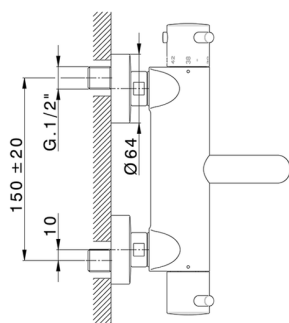

Bañera termostática NUOVA LESS_LNT23016

MODELO **LNT23016**

Bañera termostática, sin conjunto ducha, conexión para flexible 1/2" M

ACABADOS DISPONIBLES

-  **21** 21 Cromo
-  **2F** 2F Niquel Cepillado
-  **40** 40 Negro Mate
-  **4Q** 4Q Blanco Mate

CARACTERÍSTICAS

Recambio Cartucho **24.04A.PP**

Cartucho Termostático Plus P 8X20

DeviaStop

La tecnología Cisal DeviaStop le permite ajustar el caudal de agua y dirigirla hacia la salida elegida (rociador superior, ducha de mano, etc.).