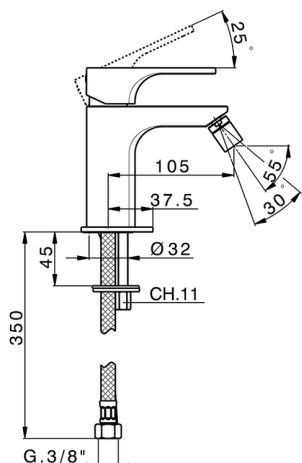

Bidé monomando Energy Save CUBIC_CU000565

MODELO **CU000565**

Bidé monomando Energy Save, sin desagüe automático, latiguillos acero G.3/8"

ACABADOS DISPONIBLES

-  **21** 21 Cromo
-  **2B** 2B Niquel Brillo
-  **2F** 2F Niquel Cepillado
-  **40** 40 Negro Mate

CARACTERÍSTICAS

Recambio Cartucho **ZZ96691000**

Cartucho Monomando 25 mm

EnergySave

Gracias al dispositivo EnergySave, si se acciona la maneta en la posición central únicamente saldrá agua fría, de modo que el calentador de agua no se pondrá en marcha y no se desperdiciará agua caliente, lo que supone un ahorro considerable de energía y costes. La temperatura puede ajustarse girando la maneta hacia la izquierda hasta alcanzar la temperatura deseada.