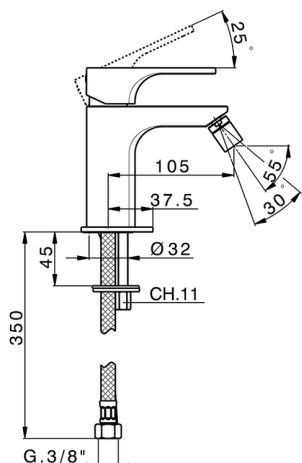

## Bidé monomando Energy Save CUBIC\_CU000565

MODELO **CU000565**

Bidé monomando Energy Save, sin desagüe automático, latiguillos acero G.3/8"

### CARACTERÍSTICAS

Recambio Cartucho **ZZ96691000**

**Cartucho Monomando 25 mm**